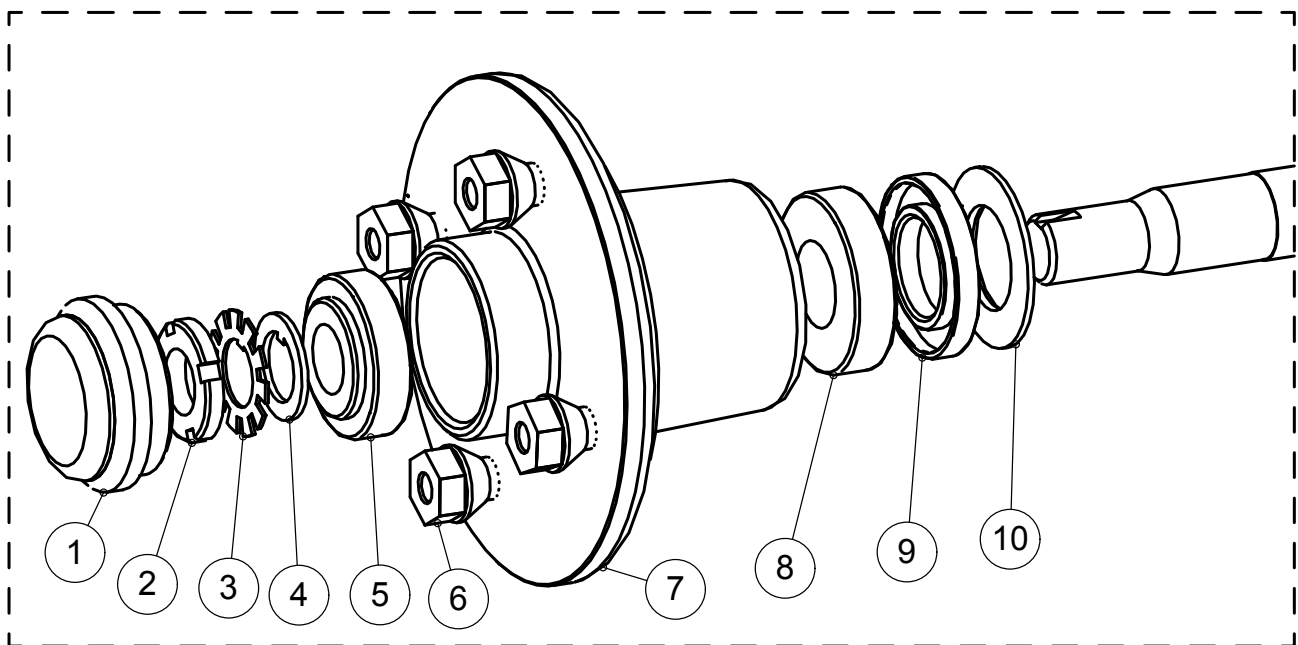

Juncar

270L Varaosaluettelo

22	4-8267	Köysikoukku					12
21	h000009	Varalasi Taka Asp.II					2
20	3-4338	Takalaita koottu					1
19	3-5302	Etulaita koottu					1
18	3-4144	Valopalkki					1
17	4-10101V	Takavalo vasen					1
16	4-10101	Takavalo oikea					1
15	3-4249	Takalaitalevy					1
14	3-4523V	Sivulaita vasen					1
13	3-4523	Sivulaita oikea					1
12	4-10103	Sivuheijastin keltainen					4
11	3-5411	Sidontalenkki ja kiinnitin					6
10	4-8298	Pohjavanerit 9 x 1244 x 2705					1
9	4-10475	Laitalukko					4
8	4-8213V	Kulmapylväs takana vasen					1
7	4-8213	Kulmapylväs takana oikea					1
6	4-9410V	Kulmapylväs edessä vasen					1
5	4-9410	Kulmapylväs edessä oikea					1
4	h000008	Etuvalon lasi					2
3	4-10102	Etuvalo					2
2	3-4179	Etupalkki					1
1	3-5301	Etulaitalevy					1