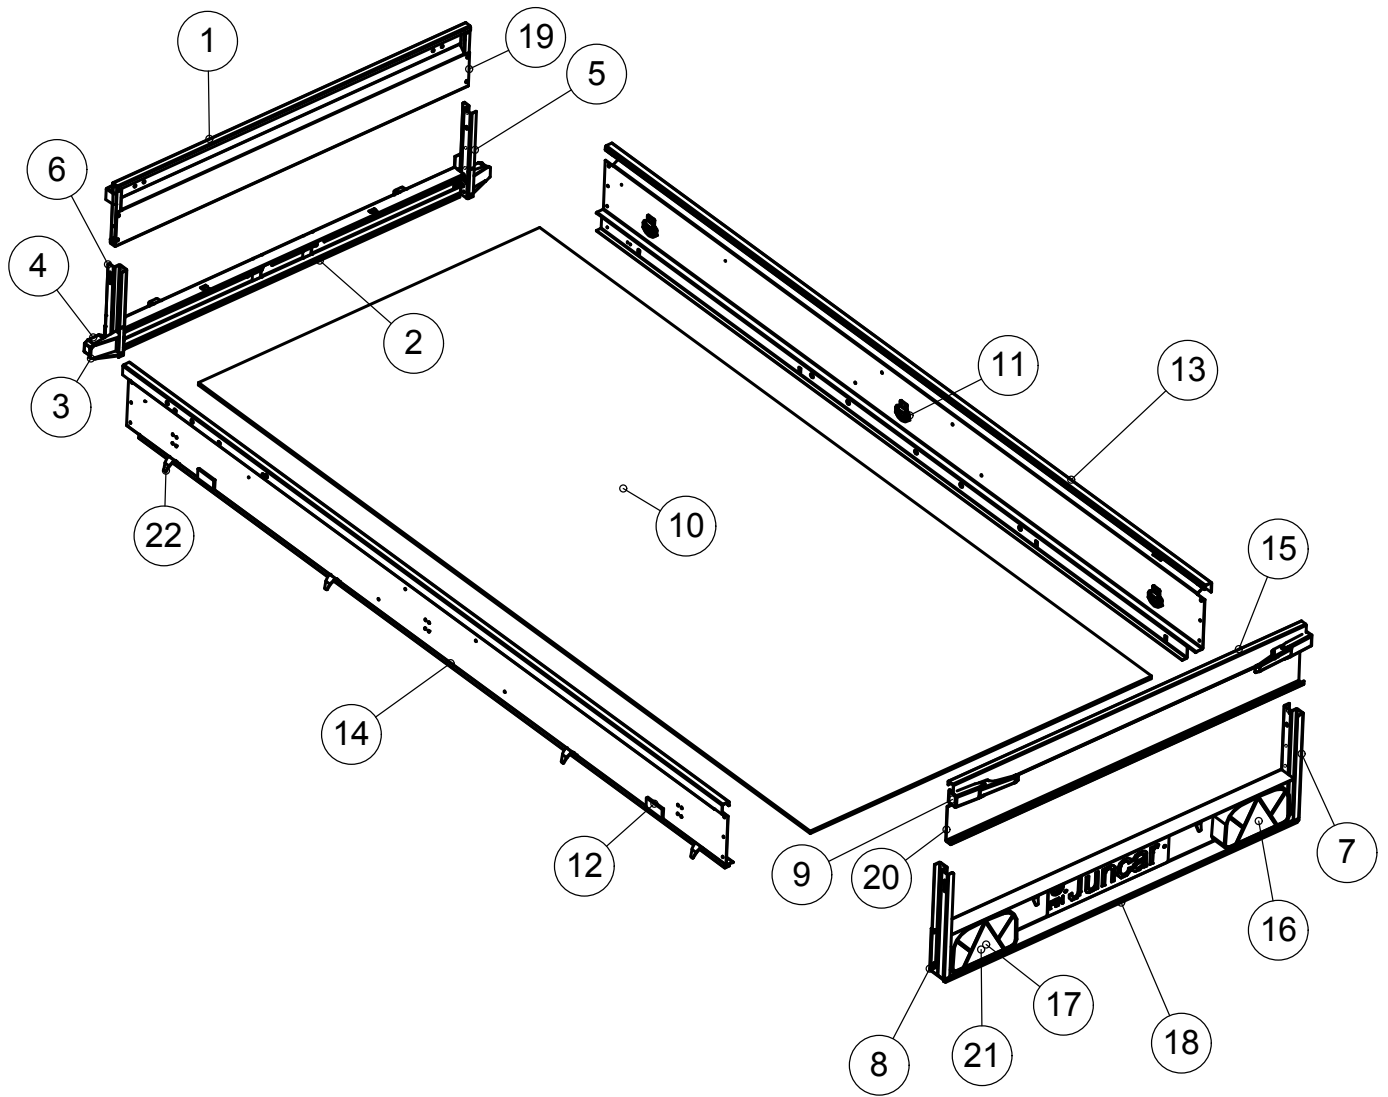

Juncar

270L Varaosaluettelo

22	4-8267	Köysikoukku					12
21	h000009	Varalasi Taka Asp.II					2
20	3-4338	Takalaita koottu					1
19	3-5302	Etulaita koottu					1
18	3-4144	Valopalkki					1
17	4-10101V	Takavalo vasen					1
16	4-10101	Takavalo oikea					1
15	3-4249	Takalaitalevy					1
14	3-4523V	Sivulaita vasen					1
13	3-4523	Sivulaita oikea					1
12	4-10103	Sivuheijastin keltainen					4
11	3-5411	Sidontalenkki ja kiinnitin					6
10	4-8298	Pohjavanerit 9 x 1244 x 2705					1
9	4-10475	Laitalukko					4
8	4-8213V	Kulmapylväs takana vasen					1
7	4-8213	Kulmapylväs takana oikea					1
6	4-9410V	Kulmapylväs edessä vasen					1
5	4-9410	Kulmapylväs edessä oikea					1
4	h000008	Etuvalon lasi					2
3	4-10102	Etuvalo					2
2	3-4179	Etupalkki					1
1	3-5301	Etulaitalevy					1