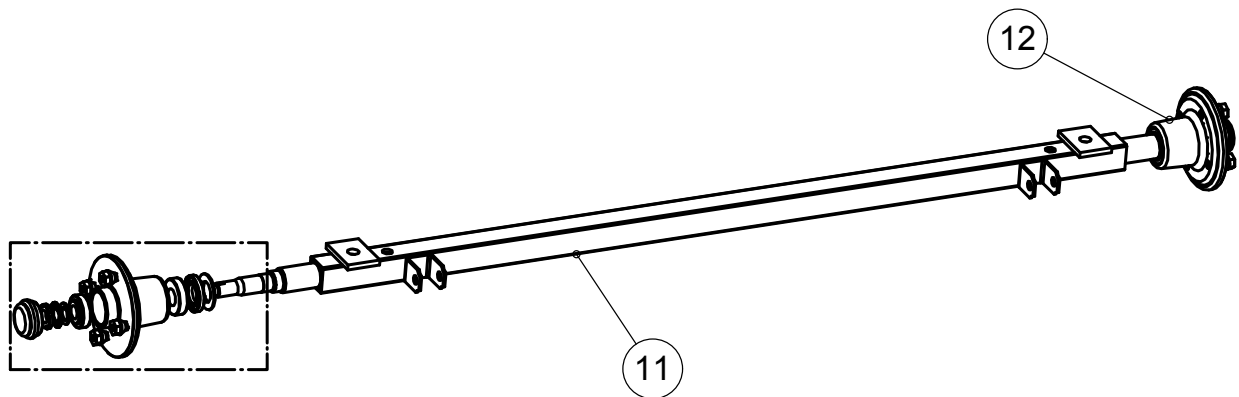

Juncar

270L Varaosaluettelo

22	4-8267	Köysikoukku					12
21	h000009	Varalasi Taka Asp.II					2
20	3-4338	Takalaita koottu					1
19	3-5302	Etulaita koottu					1
18	3-4144	Valopalkki					1
17	4-10101V	Takavalo vasen					1
16	4-10101	Takavalo oikea					1
15	3-4249	Takalaitalevy					1
14	3-4523V	Sivulaita vasen					1
13	3-4523	Sivulaita oikea					1
12	4-10103	Sivuheijastin keltainen					4
11	3-5411	Sidontalenkki ja kiinnitin					6
10	4-8298	Pohjavanerit 9 x 1244 x 2705					1
9	4-10475	Laitalukko					4
8	4-8213V	Kulmapylväs takana vasen					1
7	4-8213	Kulmapylväs takana oikea					1
6	4-9410V	Kulmapylväs edessä vasen					1
5	4-9410	Kulmapylväs edessä oikea					1
4	h000008	Etuvalon lasi					2
3	4-10102	Etuvalo					2
2	3-4179	Etupalkki					1
1	3-5301	Etulaitalevy					1