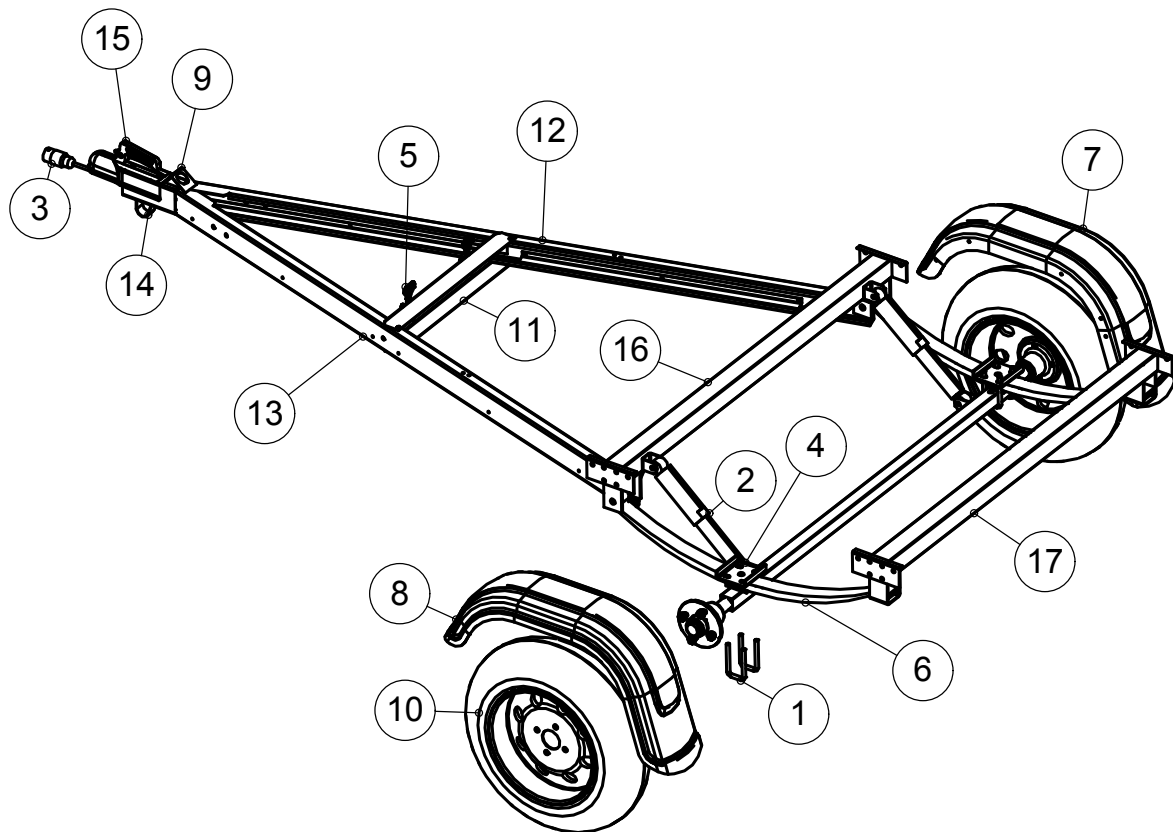

Juncar

280L Varaosaluettelo

17	3-4260	Poikkituki	1
16	3-4259	Poikkituki	1
15	4-10100	Vetokytkin jarruton	1
14	4-8068	Vetoaisan jalusta	1
13	3-4263V	Vetoaisa vasen	1
12	3-4263	Vetoaisa oikea	1
11	3-4264	Välituki	1
10	3-10153	Rengas 13"	2
9	4-8197	Pistokkeen pidin	1
8	3-5107-V	Lokasuoja vasen	1
7	3-5107	Lokasuoja oikea	1
6	3-4334	Lehtijousi 3 - lehtinen	2
5	4-10106	Kipin lukko	2
4	4-8357	Kiinnityslevy lehtijousi	2
3	3-5038	Johtosarja	1
2	4-8516	Iskunvaimennin	2
1	4-8358	Akselin kiinnityslenkki	4