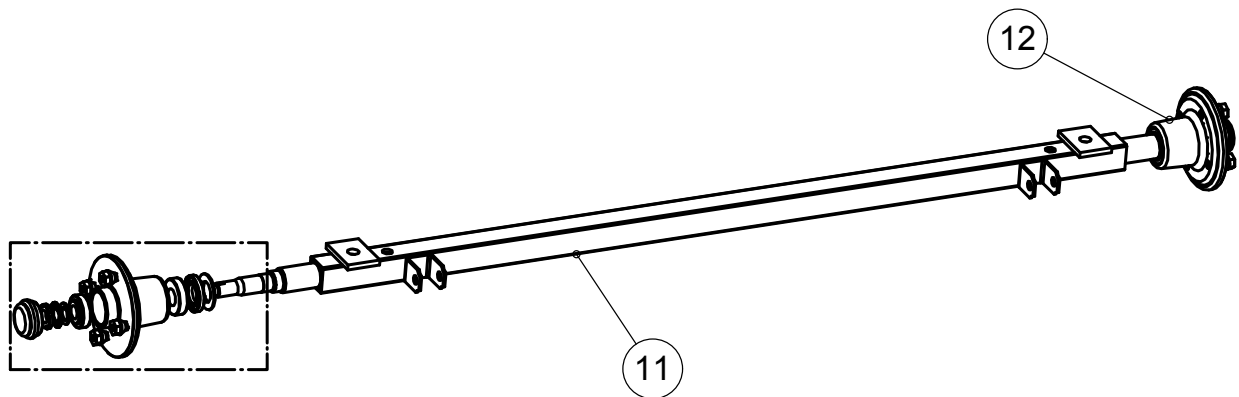

12	300600	Pyörän napa varusteineen	2
11	3-4336	Akseli napoineen	1
10	4-8067	Suojalevy	2
9	102541	Huultiviste	2
8	30205	Kartiorullalaakeri	2
7	3-4088C	Pyörän napa	2
6	4-7644	Pyörän pultti	8
5	30204	Kartiorullalaakeri	2
4	4-3071	Aluslevy	2
3	E000MB4	Lukkolevy	2
2	E000KM4	Laakerimutteri	2
1	4-8196	Navan suoja	2