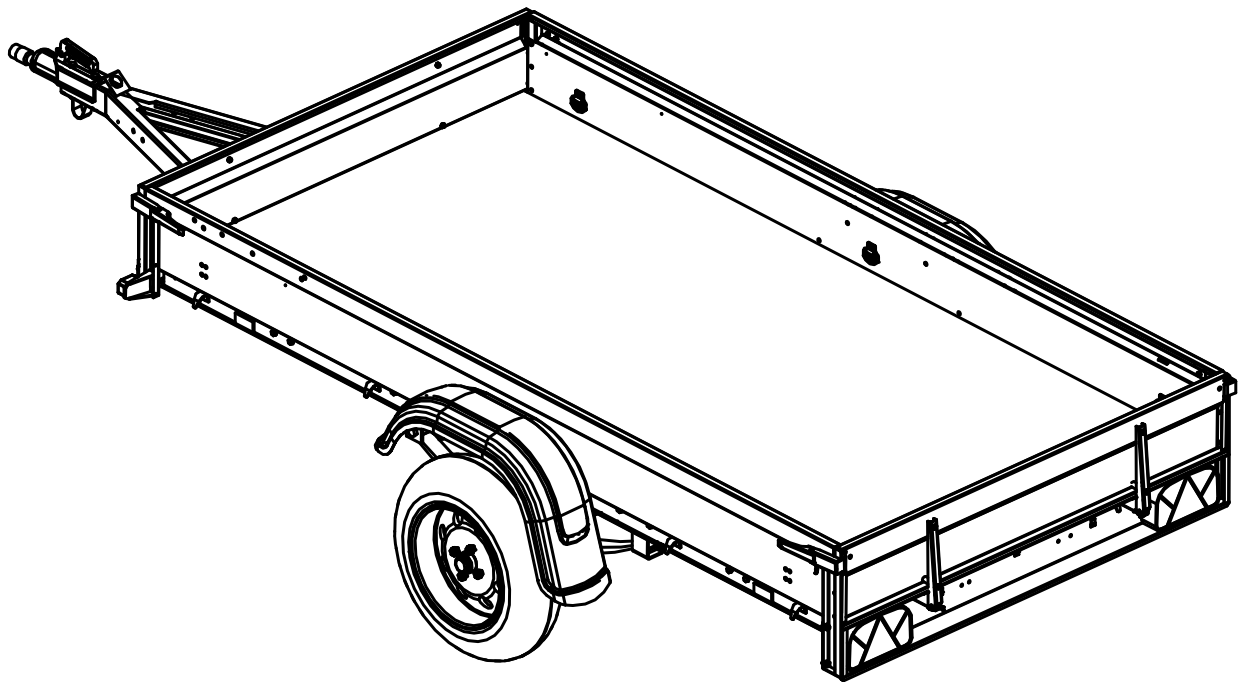

Juncar

280L Varaosaluettelo

17	3-4260	Poikkituki	1
16	3-4259	Poikkituki	1
15	4-10100	Vetokytkin jarruton	1
14	4-8068	Vetoaisan jalusta	1
13	3-4263V	Vetoaisa vasen	1
12	3-4263	Vetoaisa oikea	1
11	3-4264	Välituki	1
10	3-10153	Rengas 13"	2
9	4-8197	Pistokkeen pidin	1
8	3-5107-V	Lokasuoja vasen	1
7	3-5107	Lokasuoja oikea	1
6	3-4334	Lehtijousi 3 - lehtinen	2
5	4-10106	Kipin lukko	2
4	4-8357	Kiinnityslevy lehtijousi	2
3	3-5038	Johtosarja	1
2	4-8516	Iskunvaimennin	2
1	4-8358	Akselin kiinnityslenkki	4