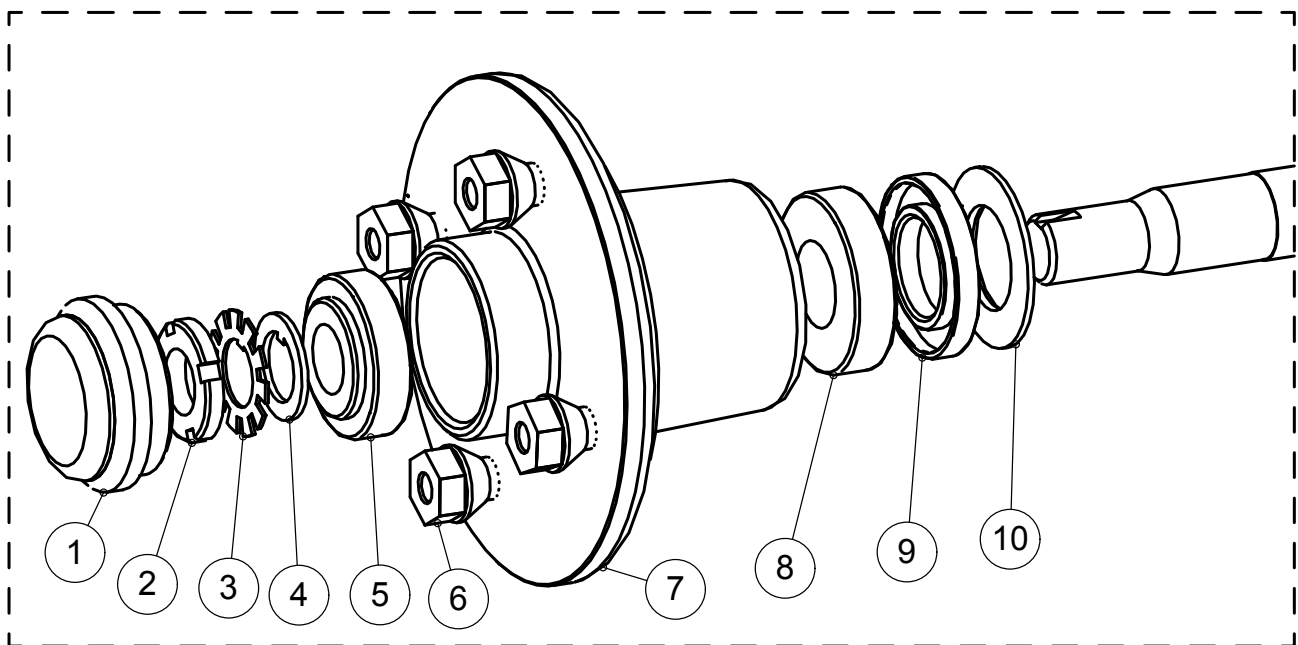

12	300600	Pyörän napa varusteineen	2
11	3-4336	Akseli napoineen	1
10	4-8067	Suojalevy	2
9	102541	Huultiviste	2
8	30205	Kartiorullalaakeri	2
7	3-4088C	Pyörän napa	2
6	4-7644	Pyörän pultti	8
5	30204	Kartiorullalaakeri	2
4	4-3071	Aluslevy	2
3	E000MB4	Lukkolevy	2
2	E000KM4	Laakerimutteri	2
1	4-8196	Navan suoja	2