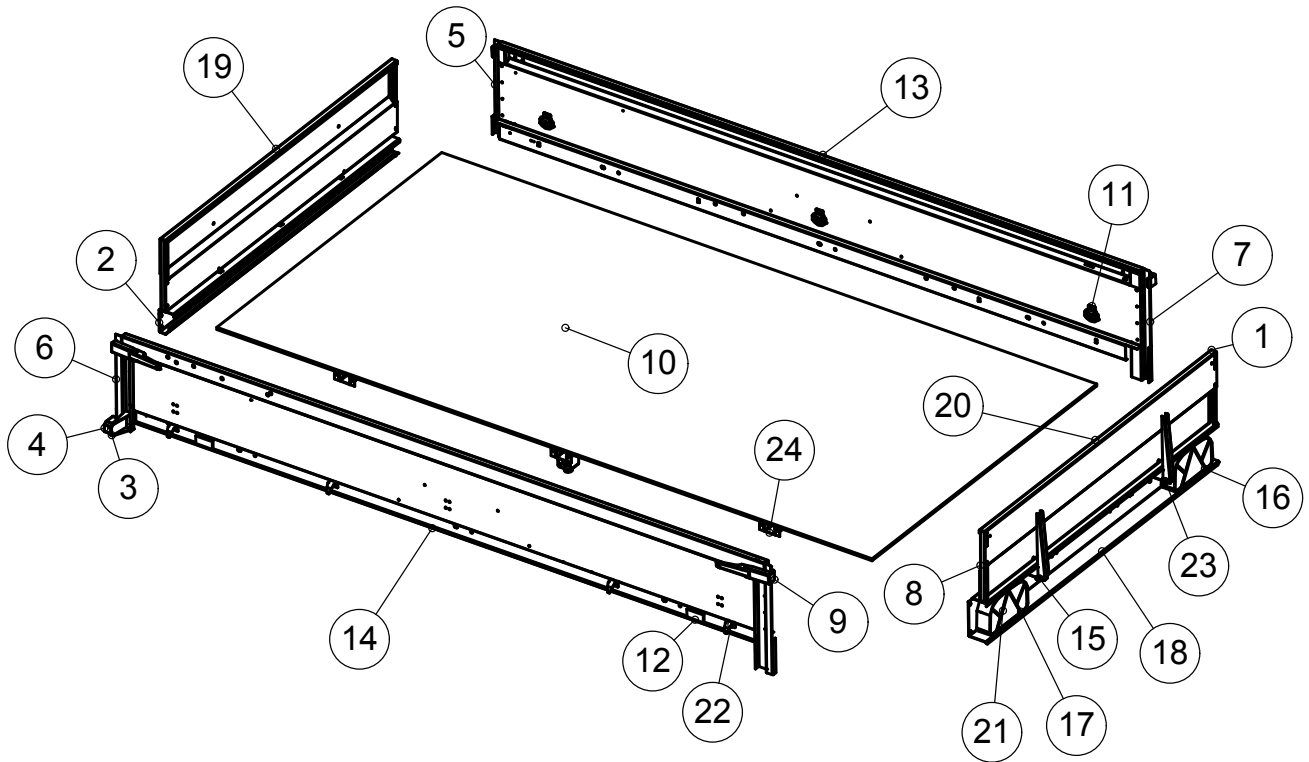

Juncar

280L Varaosaluettelo

17	3-4260	Poikkituki	1
16	3-4259	Poikkituki	1
15	4-10100	Vetokytkin jarruton	1
14	4-8068	Vetoaisan jalusta	1
13	3-4263V	Vetoaisa vasen	1
12	3-4263	Vetoaisa oikea	1
11	3-4264	Välituki	1
10	3-10153	Rengas 13"	2
9	4-8197	Pistokkeen pidin	1
8	3-5107-V	Lokasuoja vasen	1
7	3-5107	Lokasuoja oikea	1
6	3-4334	Lehtijousi 3 - lehtinen	2
5	4-10106	Kipin lukko	2
4	4-8357	Kiinnityslevy lehtijousi	2
3	3-5038	Johtosarja	1
2	4-8516	Iskunvaimennin	2
1	4-8358	Akselin kiinnityslenkki	4