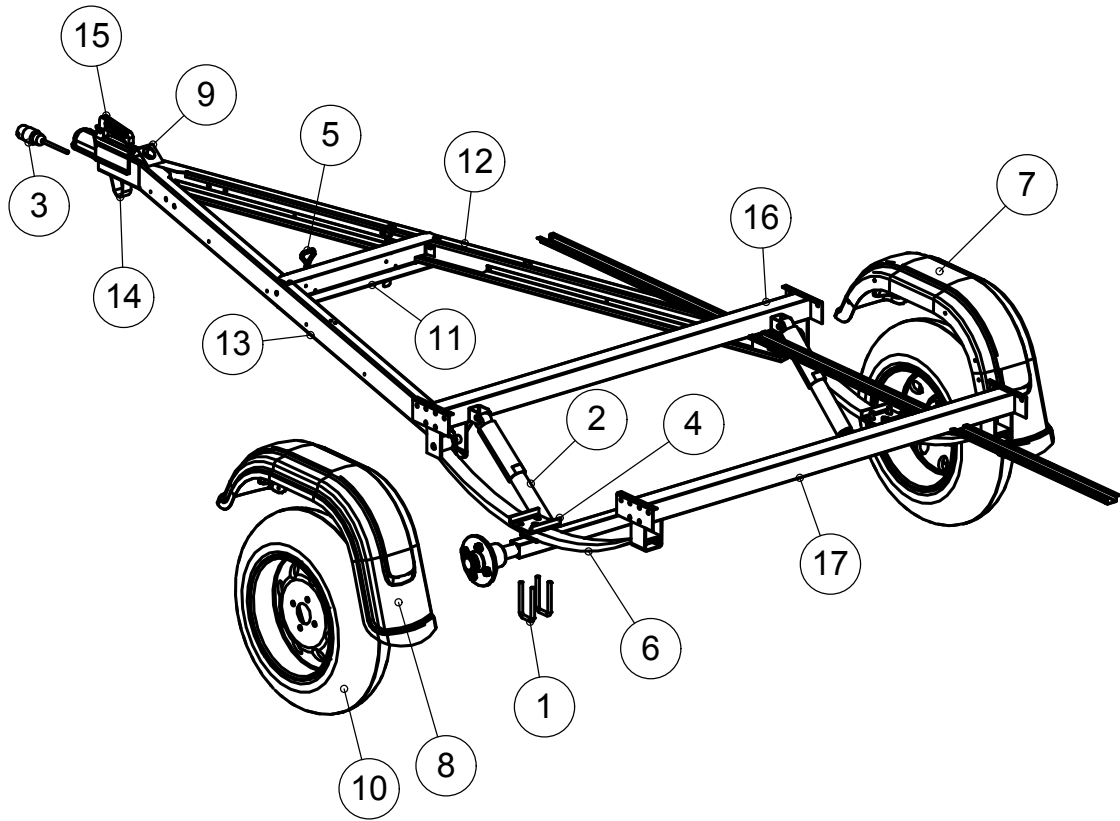

Juncar

310LM Varaosaluettelo

17	3-4260	Poikkituki	1
16	3-4259	Poikkituki	1
15	4-10100	Vetokytin jarruton	1
14	4-8068	Vetoaisan jalusta	1
13	3-5372-V	Vetoaisa vasen	1
12	3-5372	Vetoaisa oikea	1
11	3-5373	Välituki	1
10	3-10153	Rengas 13"	2
9	4-8197	Pistokkeen pidin	1
8	3-5107-V	Lokasuoja vasen	1
7	3-5107	Lokasuoja oikea	1
6	3-4334	Lehtijousi 3 - lehtinen	2
5	4-10106	Kipin lukko	2
4	4-8357	Kiinnityslevy lehtijousi	2
3	3-5078	Johtosarja	1
2	4-8516	Iskunvaimennin	2
1	4-8358	Akselin kiinnityslenkki	1