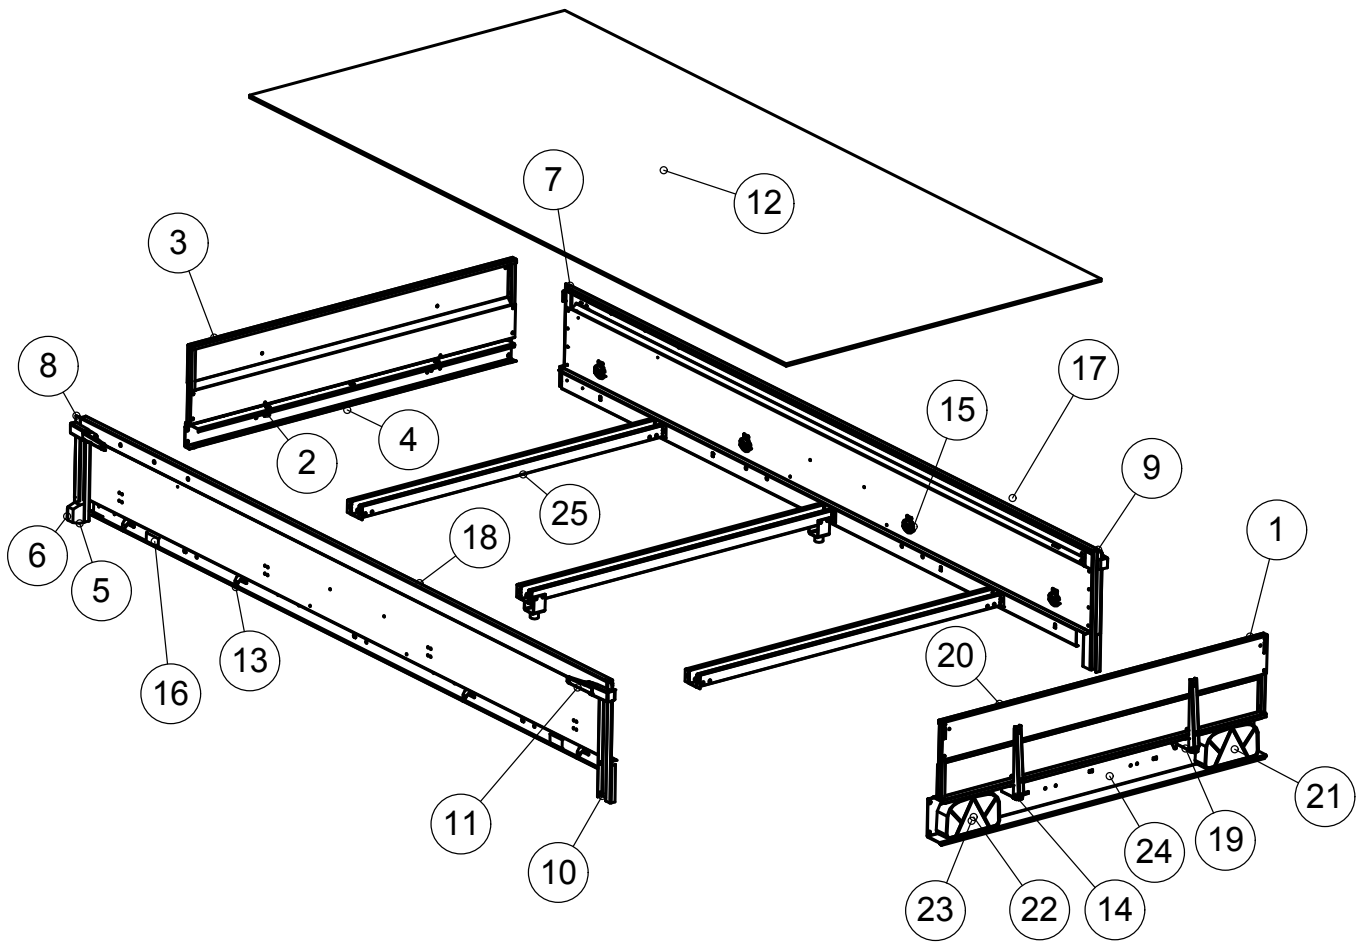

Juncar

310LM Varaosaluettelo

17	3-4260	Poikkituki	1
16	3-4259	Poikkituki	1
15	4-10100	Vetokytin jarruton	1
14	4-8068	Vetoaisan jalusta	1
13	3-5372-V	Vetoaisa vasen	1
12	3-5372	Vetoaisa oikea	1
11	3-5373	Välituki	1
10	3-10153	Rengas 13"	2
9	4-8197	Pistokkeen pidin	1
8	3-5107-V	Lokasuoja vasen	1
7	3-5107	Lokasuoja oikea	1
6	3-4334	Lehtijousi 3 - lehtinen	2
5	4-10106	Kipin lukko	2
4	4-8357	Kiinnityslevy lehtijousi	2
3	3-5078	Johtosarja	1
2	4-8516	Iskunvaimennin	2
1	4-8358	Akselin kiinnityslenkki	1