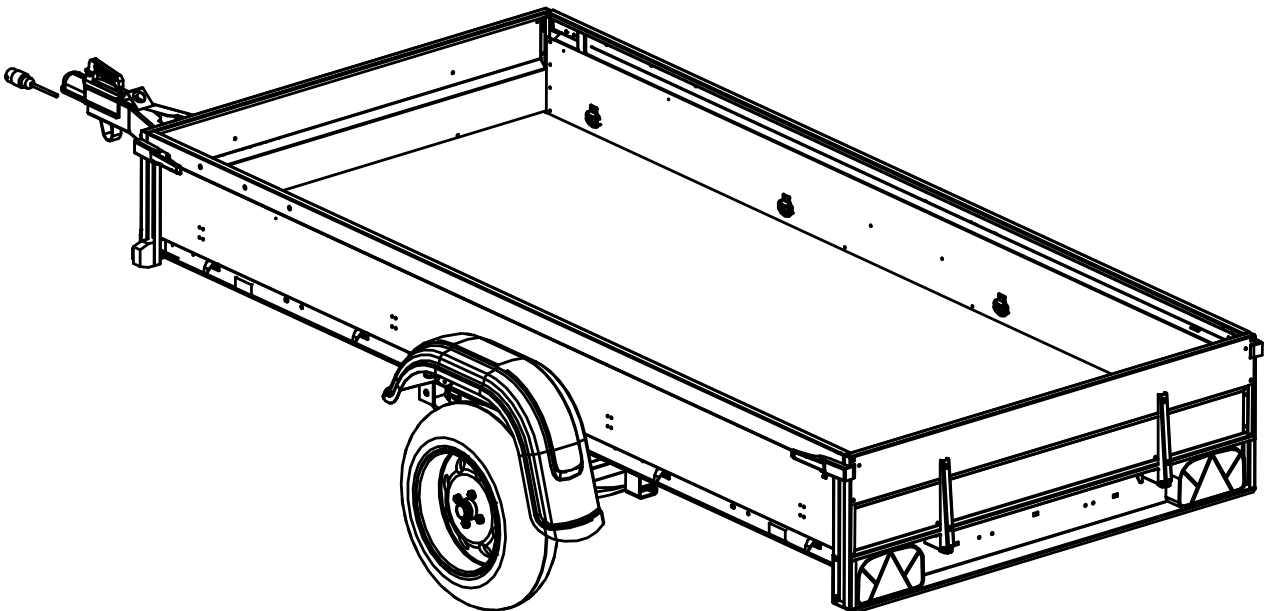

Juncar

310LM Varaosaluettelo

17	3-4260	Poikkituki	1
16	3-4259	Poikkituki	1
15	4-10100	Vetokytin jarruton	1
14	4-8068	Vetoaisan jalusta	1
13	3-5372-V	Vetoaisa vasen	1
12	3-5372	Vetoaisa oikea	1
11	3-5373	Välituki	1
10	3-10153	Rengas 13"	2
9	4-8197	Pistokkeen pidin	1
8	3-5107-V	Lokasuoja vasen	1
7	3-5107	Lokasuoja oikea	1
6	3-4334	Lehtijousi 3 - lehtinen	2
5	4-10106	Kipin lukko	2
4	4-8357	Kiinnityslevy lehtijousi	2
3	3-5078	Johtosarja	1
2	4-8516	Iskunvaimennin	2
1	4-8358	Akselin kiinnityslenkki	1