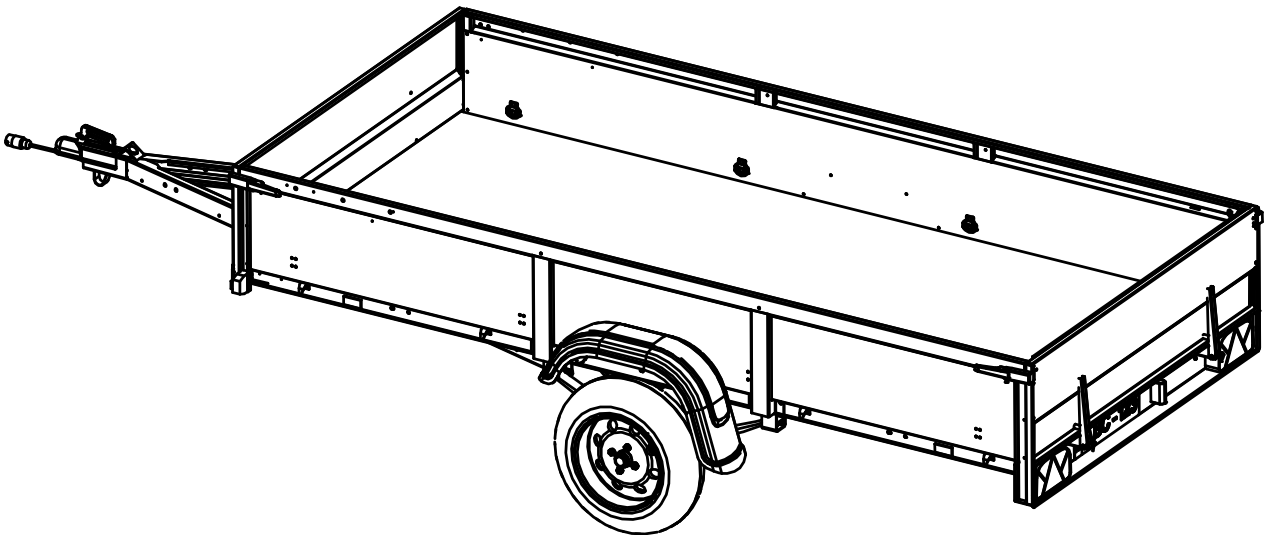

Juncar

330LW Varaosaluettelo

17	3-10459	Poikkituki	1
16	3-10457	Poikkituki	1
15	4-10100	Vetokytin jarruton	1
14	4-8068	Vetoaisan jalusta	1
13	3-4528-V	Vetoaisa vasen	1
12	3-4528	Vetoaisa oikea	1
11	3-10464	Välituki	1
10	3-10153	Rengas 13"	2
9	4-8197	Pistokkeen pidin	1
8	3-5107-V	Lokasuoja vasen	1
7	3-5107	Lokasuoja oikea	1
6	3-4334	Lehtijousi 3 - lehtinen	2
5	4-10106	Kipin lukko	2
4	4-8357	Kiinnityslevy lehtijousi	2
3	3-5104	Johtosarja	1
2	4-8516	Iskunvaimennin	2
1	4-9192	Akselin kiinnityslenkki	4