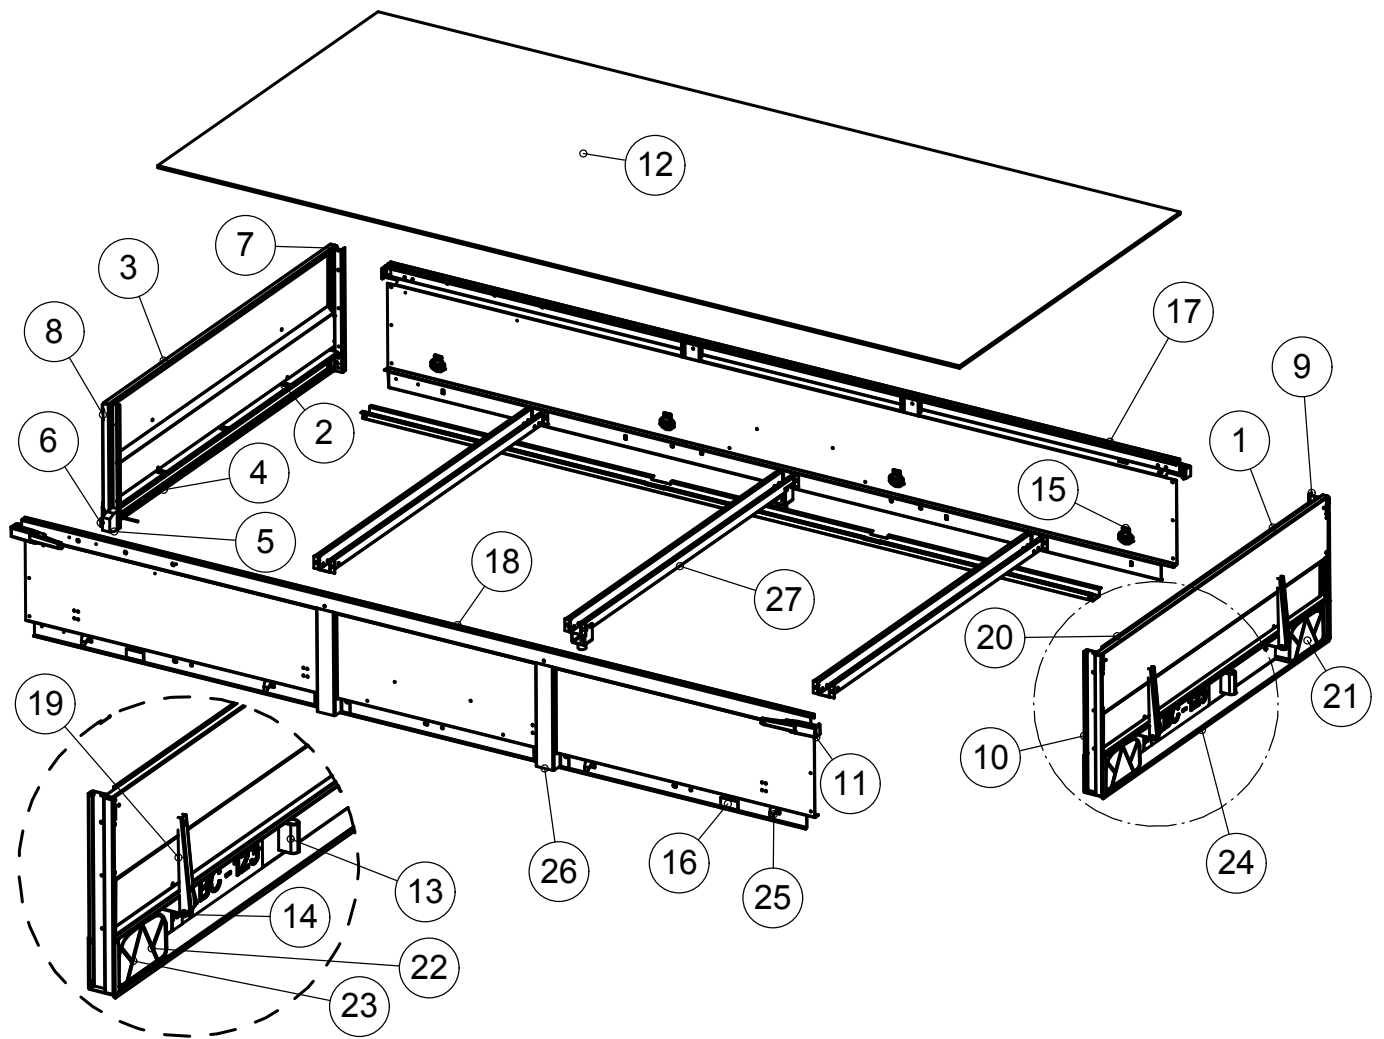

Juncar

330LW Varaosaluettelo

17	3-10459	Poikkituki	1
16	3-10457	Poikkituki	1
15	4-10100	Vetokytin jarruton	1
14	4-8068	Vetoaisan jalusta	1
13	3-4528-V	Vetoaisa vasen	1
12	3-4528	Vetoaisa oikea	1
11	3-10464	Välituki	1
10	3-10153	Rengas 13"	2
9	4-8197	Pistokkeen pidin	1
8	3-5107-V	Lokasuoja vasen	1
7	3-5107	Lokasuoja oikea	1
6	3-4334	Lehtijousi 3 - lehtinen	2
5	4-10106	Kipin lukko	2
4	4-8357	Kiinnityslevy lehtijousi	2
3	3-5104	Johtosarja	1
2	4-8516	Iskunvaimennin	2
1	4-9192	Akselin kiinnityslenkki	4