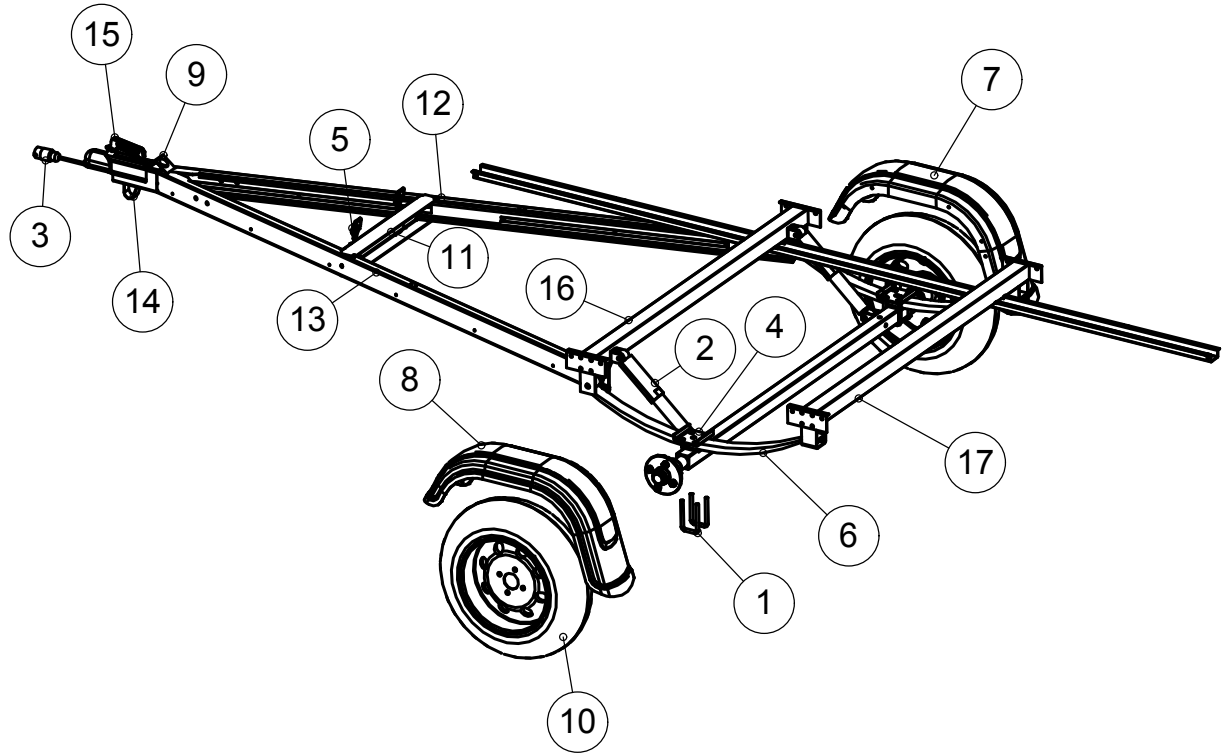

Juncar

330LW Varaosaluettelo

17	3-10459	Poikkituki	1
16	3-10457	Poikkituki	1
15	4-10100	Vetokytin jarruton	1
14	4-8068	Vetoaisan jalusta	1
13	3-4528-V	Vetoaisa vasen	1
12	3-4528	Vetoaisa oikea	1
11	3-10464	Välituki	1
10	3-10153	Rengas 13"	2
9	4-8197	Pistokkeen pidin	1
8	3-5107-V	Lokasuoja vasen	1
7	3-5107	Lokasuoja oikea	1
6	3-4334	Lehtijousi 3 - lehtinen	2
5	4-10106	Kipin lukko	2
4	4-8357	Kiinnityslevy lehtijousi	2
3	3-5104	Johtosarja	1
2	4-8516	Iskunvaimennin	2
1	4-9192	Akselin kiinnityslenkki	4