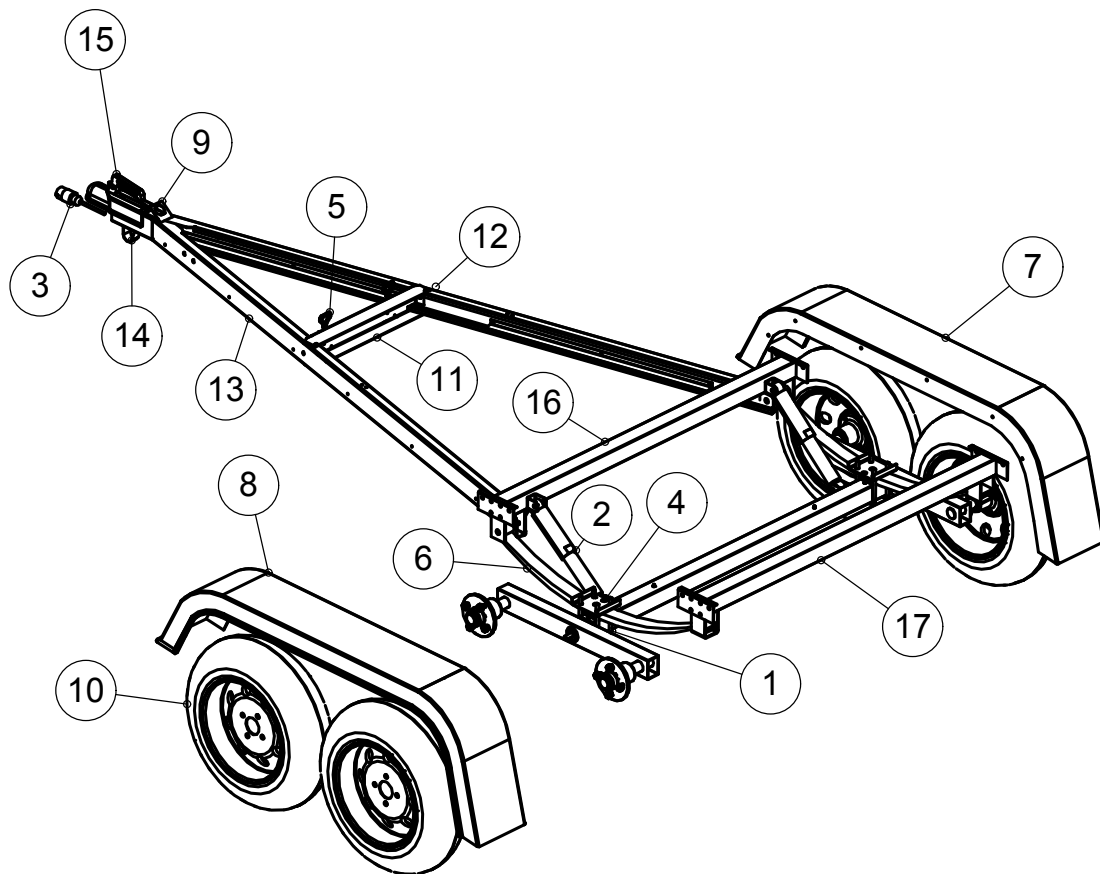

## 330TL Varaosaluettelo

|    |          |                          |   |
|----|----------|--------------------------|---|
| 17 | 3-4260   | Poikkituki               | 1 |
| 16 | 3-4259   | Poikkituki               | 1 |
| 15 | 4-10100  | Vetokytin jarruton       | 1 |
| 14 | 4-8068   | Vetoaisan jalusta        | 1 |
| 13 | 3-4528-V | Vetoaisa vasen           | 1 |
| 12 | 3-4528   | Vetoaisa oikea           | 1 |
| 11 | 3-4529   | Välituki                 | 1 |
| 10 | 3-10153  | Rengas 13"               | 2 |
| 9  | 4-8197   | Pistokkeen pidin         | 1 |
| 8  | 3-5252-V | Lokasuoja vasen          | 1 |
| 7  | 3-5252   | Lokasuoja oikea          | 1 |
| 6  | 3-4334   | Lehtijousi 3 - lehtinen  | 2 |
| 5  | 4-10106  | Kipin lukko              | 2 |
| 4  | 4-8375   | Kiinnityslevy lehtijousi | 2 |
| 3  | 3-5078   | Johtosarja               | 1 |
| 2  | 4-8516   | Iskunvaimennin           | 2 |
| 1  | 4-8381   | Akselin kiinnityslenkki  | 4 |