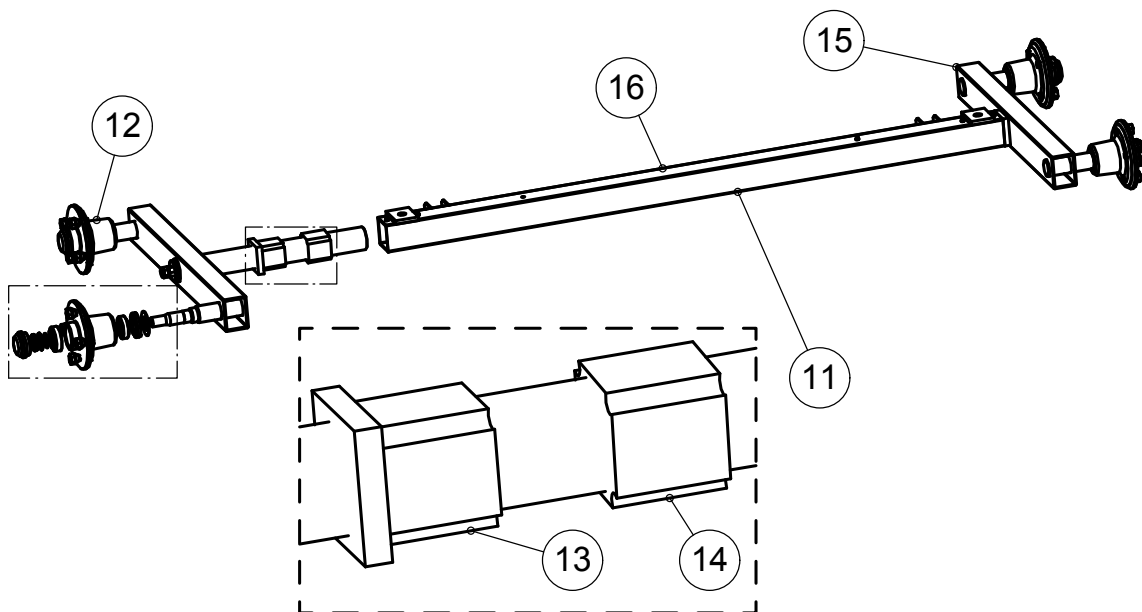

16	3-4287	Akseli	1
15	3-4289	Keinu	2
14	4-8268	Laakeriholkki	12
13	3-4173	Laakeriholkki	2
12	300600	Pyörän napa varusteineen	2
11	3-4332	Akseli + keinut ja navat	1
10	4-8067	Suojalevy	2
9	102541	Huulittiiviste	2
8	30205	Kartiorullalaakeri	2
7	3-4088C	Pyörän napa	2
6	4-7644	Pyörän pultti	8
5	30204	Kartiorullalaakeri	2
4	4-3071	Aluslevy	2
3	E000MB4	Lukkolevy	2
2	E000KM4	Laakerimutteri	2
1	4-8196	Navan suoja	2