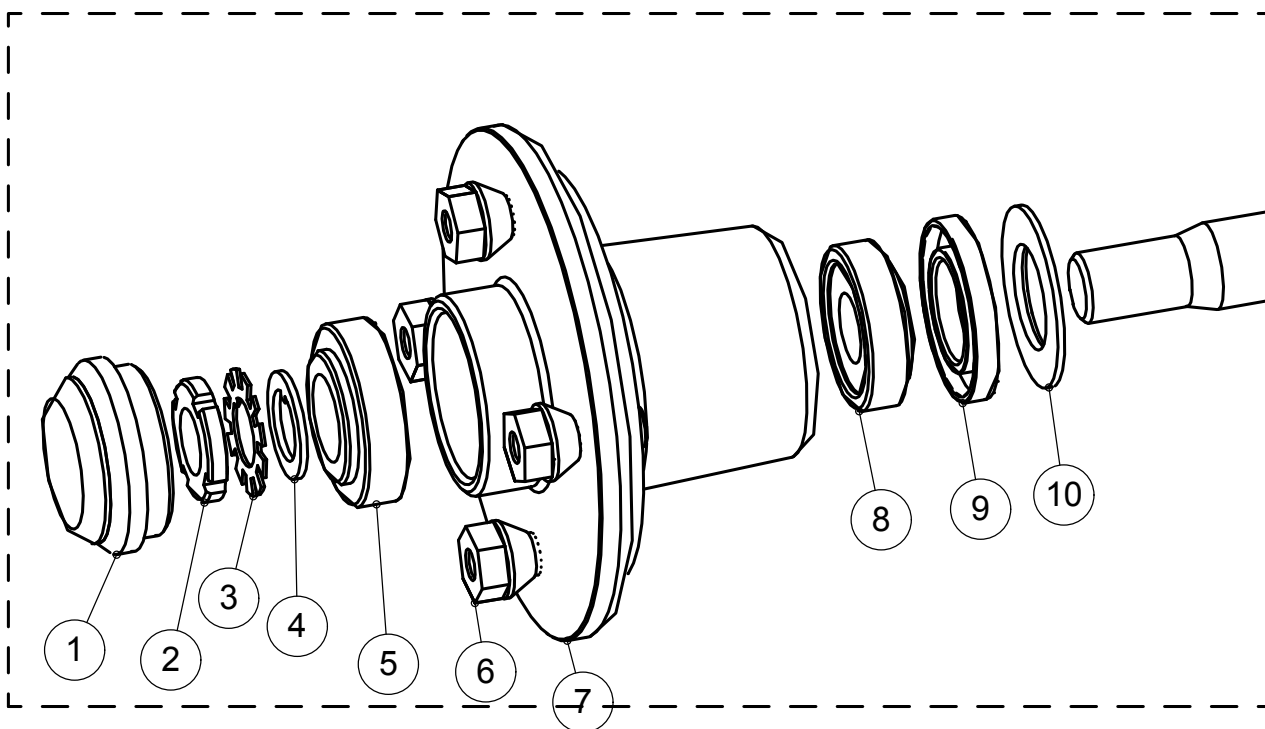

16	3-4287	Akseli	1
15	3-4289	Keinu	2
14	4-8268	Laakeriholkki	12
13	3-4173	Laakeriholkki	2
12	300600	Pyörän napa varusteineen	2
11	3-4332	Akseli + keinut ja navat	1
10	4-8067	Suojalevy	2
9	102541	Huulittiiviste	2
8	30205	Kartiorullalaakeri	2
7	3-4088C	Pyörän napa	2
6	4-7644	Pyörän pultti	8
5	30204	Kartiorullalaakeri	2
4	4-3071	Aluslevy	2
3	E000MB4	Lukkolevy	2
2	E000KM4	Laakerimutteri	2
1	4-8196	Navan suoja	2