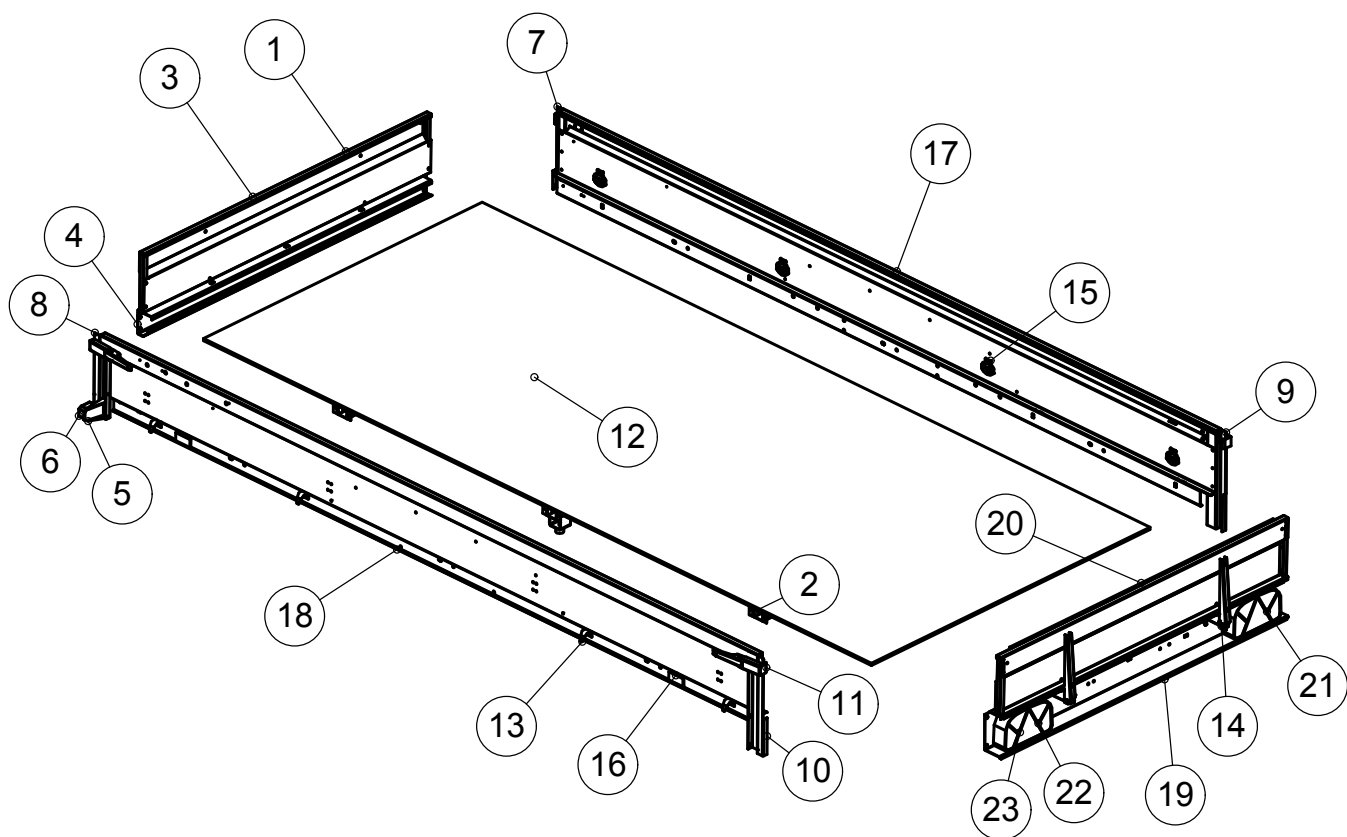

## 330TL Varaosaluettelo

|    |          |                          |   |
|----|----------|--------------------------|---|
| 17 | 3-4260   | Poikkituki               | 1 |
| 16 | 3-4259   | Poikkituki               | 1 |
| 15 | 4-10100  | Vetokytin jarruton       | 1 |
| 14 | 4-8068   | Vetoaisan jalusta        | 1 |
| 13 | 3-4528-V | Vetoaisa vasen           | 1 |
| 12 | 3-4528   | Vetoaisa oikea           | 1 |
| 11 | 3-4529   | Välituki                 | 1 |
| 10 | 3-10153  | Rengas 13"               | 2 |
| 9  | 4-8197   | Pistokkeen pidin         | 1 |
| 8  | 3-5252-V | Lokasuoja vasen          | 1 |
| 7  | 3-5252   | Lokasuoja oikea          | 1 |
| 6  | 3-4334   | Lehtijousi 3 - lehtinen  | 2 |
| 5  | 4-10106  | Kipin lukko              | 2 |
| 4  | 4-8375   | Kiinnityslevy lehtijousi | 2 |
| 3  | 3-5078   | Johtosarja               | 1 |
| 2  | 4-8516   | Iskunvaimennin           | 2 |
| 1  | 4-8381   | Akselin kiinnityslenkki  | 4 |