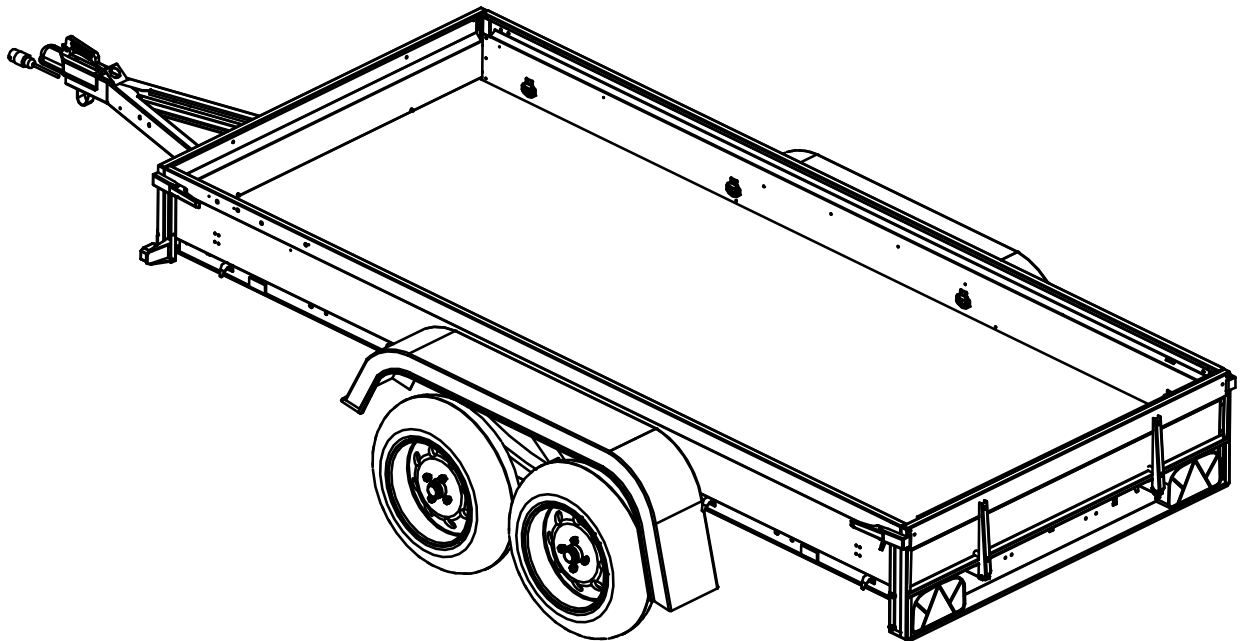

## 330TL Varaosaluettelo

|    |          |                          |   |
|----|----------|--------------------------|---|
| 17 | 3-4260   | Poikkituki               | 1 |
| 16 | 3-4259   | Poikkituki               | 1 |
| 15 | 4-10100  | Vetokytin jarruton       | 1 |
| 14 | 4-8068   | Vetoaisan jalusta        | 1 |
| 13 | 3-4528-V | Vetoaisa vasen           | 1 |
| 12 | 3-4528   | Vetoaisa oikea           | 1 |
| 11 | 3-4529   | Välituki                 | 1 |
| 10 | 3-10153  | Rengas 13"               | 2 |
| 9  | 4-8197   | Pistokkeen pidin         | 1 |
| 8  | 3-5252-V | Lokasuoja vasen          | 1 |
| 7  | 3-5252   | Lokasuoja oikea          | 1 |
| 6  | 3-4334   | Lehtijousi 3 - lehtinen  | 2 |
| 5  | 4-10106  | Kipin lukko              | 2 |
| 4  | 4-8375   | Kiinnityslevy lehtijousi | 2 |
| 3  | 3-5078   | Johtosarja               | 1 |
| 2  | 4-8516   | Iskunvaimennin           | 2 |
| 1  | 4-8381   | Akselin kiinnityslenkki  | 4 |