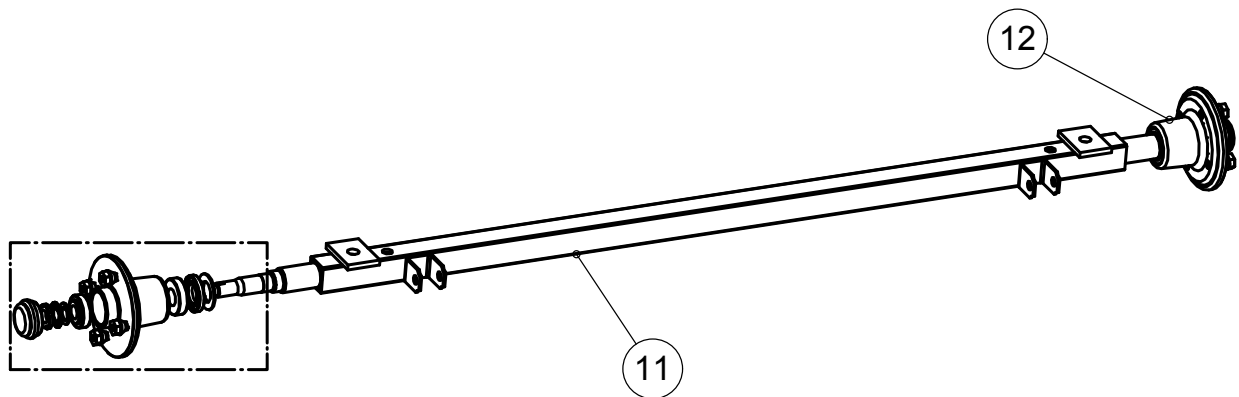

12	300600	Pyörän napa varusteineen					2
11	3-5040	Akseli napoineen					1
10	4-8067	Suojalevy					2
9	102541	Huultiviste					2
8	30205	Kartiorullalaakeri					2
7	3-4088C	Pyörän napa					2
6	4-7644	Pyörän pultti					8
5	30204	Kartiorullalaakeri					2
4	4-3071	Aluslevy					2
3	E000MB4	Lukkolevy					2
2	E000KM4	Laakerimutteri					2
1	4-8196	Navan suoja					2