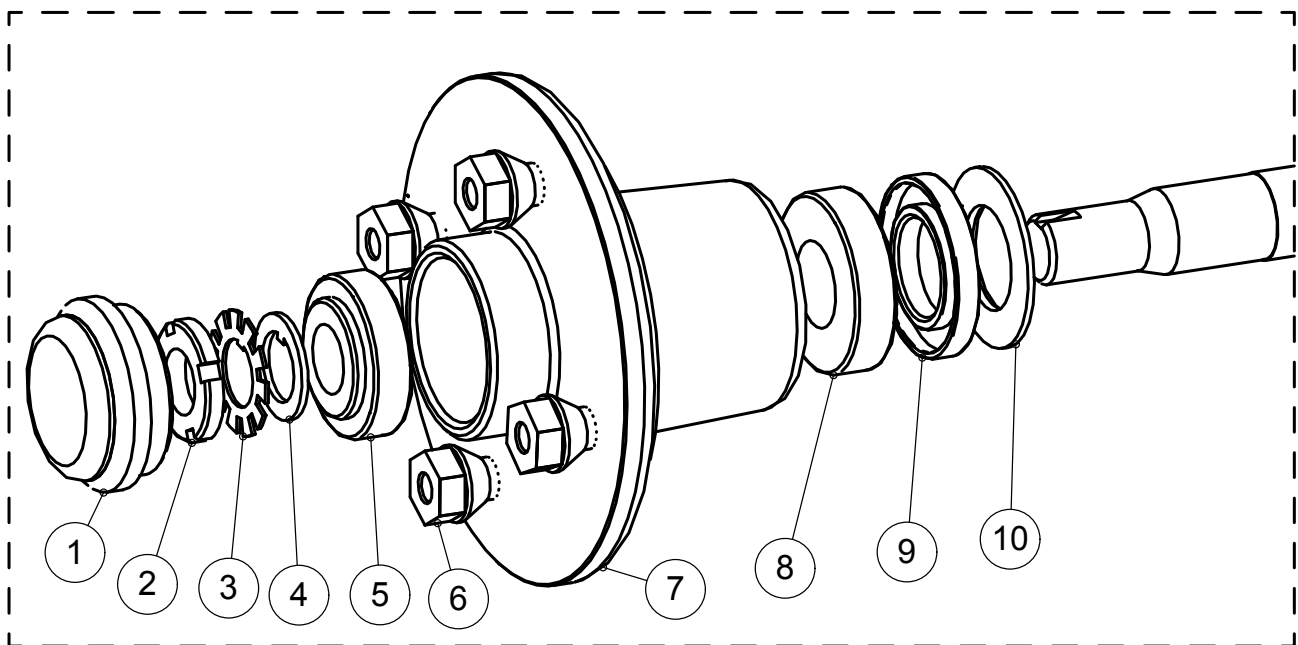

12	300600	Pyörän napa varusteineen					2
11	3-5040	Akseli napoineen					1
10	4-8067	Suojalevy					2
9	102541	Huultiviste					2
8	30205	Kartiorullalaakeri					2
7	3-4088C	Pyörän napa					2
6	4-7644	Pyörän pultti					8
5	30204	Kartiorullalaakeri					2
4	4-3071	Aluslevy					2
3	E000MB4	Lukkolevy					2
2	E000KM4	Laakerimutteri					2
1	4-8196	Navan suoja					2