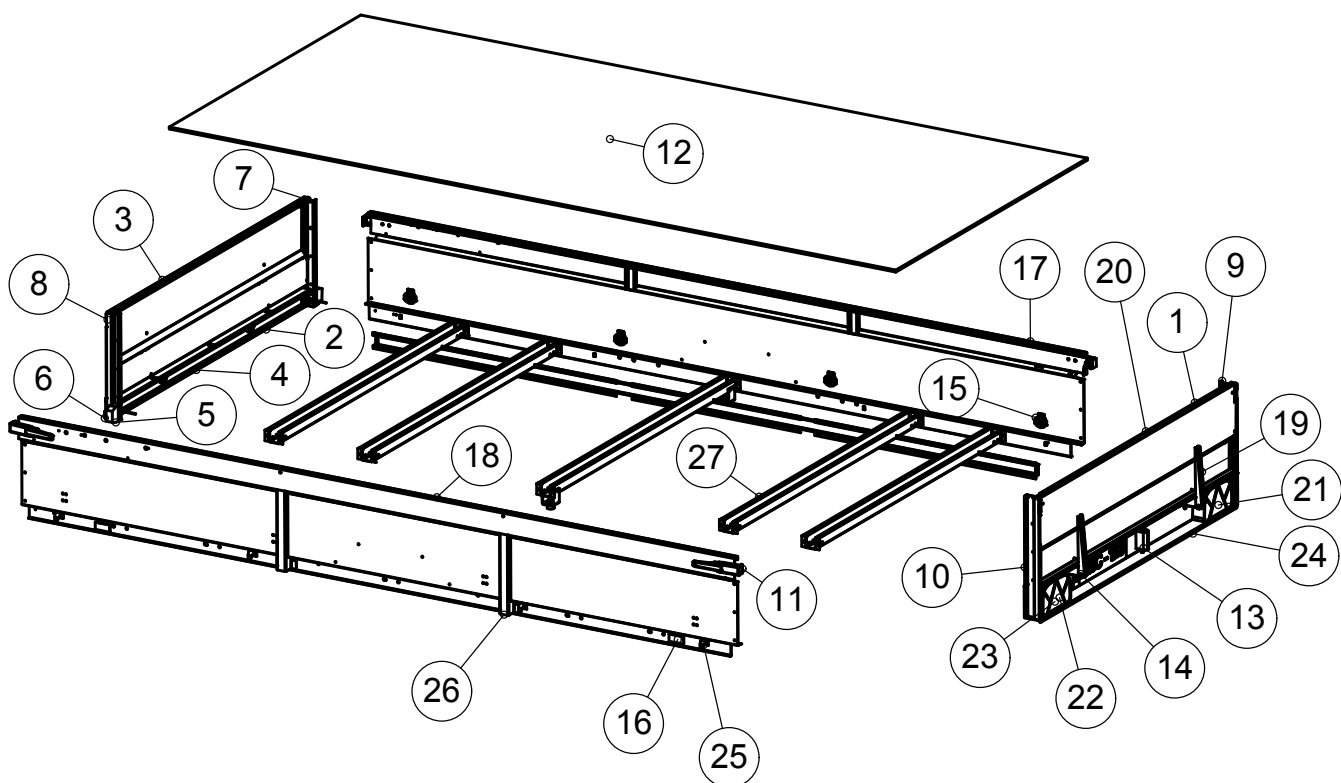

## 350L Varaosaluettelo

|    |           |  |   |
|----|-----------|--|---|
| 20 | 3-5049    | Poikkituki                             | 1 |
| 19 | 3-5050    | Poikkituki                             | 1 |
| 18 | 4-9153    | Kaasujousi                             | 2 |
| 17 | 3-5368    | Nokkapyörän kiinnityslevy              | 1 |
| 16 | 4-10156   | Nokkapyörän kiinnityspanta 2-reikäinen | 1 |
| 15 | 3-10154   | Nokkapyörä                             | 1 |
| 14 | 4-10100   | Vetokytkin jarruton                    | 1 |
| 13 | 3-4902A-V | Vetoaisa vasen                         | 1 |
| 12 | 3-4902A   | Vetoaisa oikea                         | 1 |
| 11 | 3-5052    | Välituki                               | 1 |
| 10 | 3-10153   | Rengas 13"                             | 2 |
| 9  | 4-8197    | Pistokkeen pidin                       | 1 |
| 8  | 3-5107-V  | Lokasuojaja vasen                      | 1 |
| 7  | 3-5107    | Lokasuojaja oikea                      | 1 |
| 6  | 3-4334    | Lehtijousi 3 - lehtinen                | 2 |
| 5  | 4-10106   | Kipin lukko                            | 2 |
| 4  | 4-8357    | Kiinnityslevy lehtijousi               | 2 |
| 3  | 3-5104    | Johtosarja                             | 1 |
| 2  | 4-8516    | Iskunvaimennin                         | 2 |
| 1  | 4-9192    | Akselin kiinnityslenkki                | 4 |