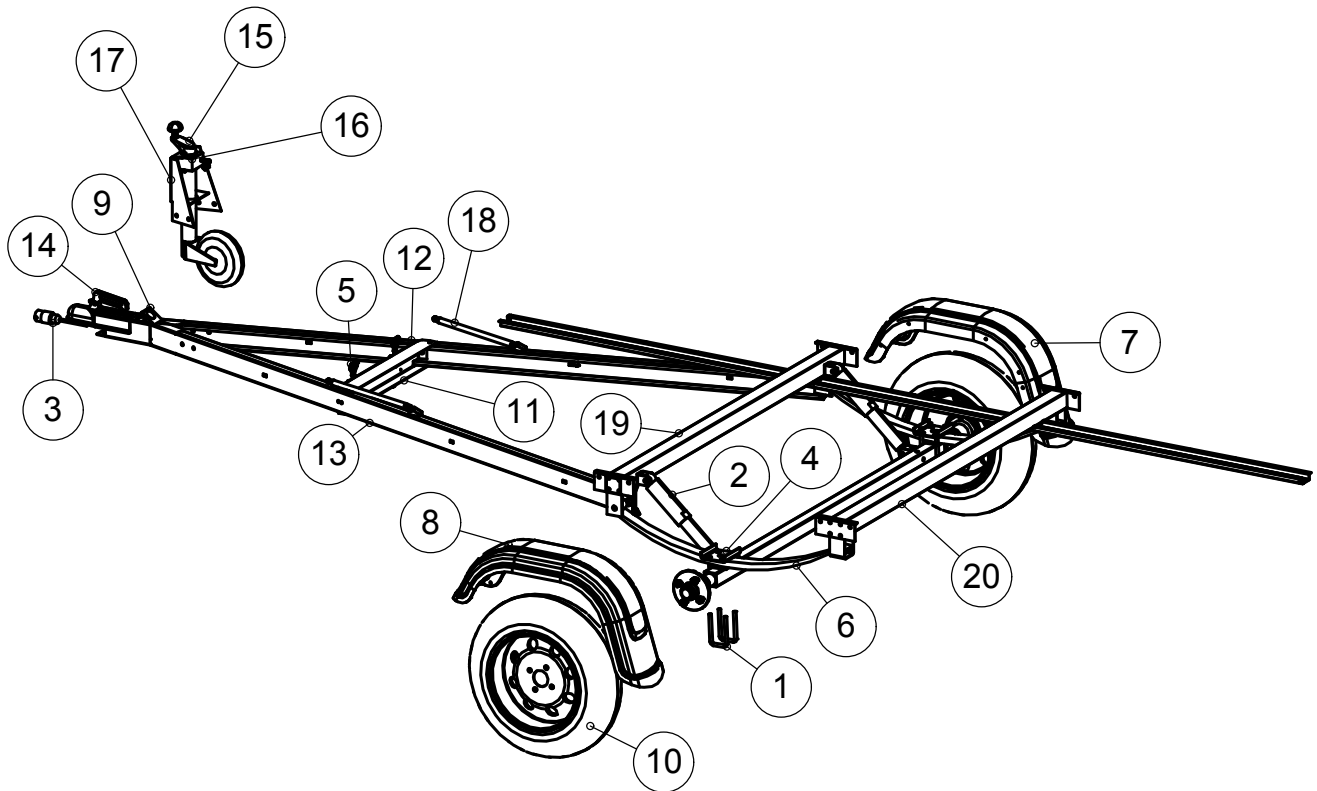

## 350L Varaosaluettelo

|    |           |  |   |
|----|-----------|--|---|
| 20 | 3-5049    | Poikkituki                             | 1 |
| 19 | 3-5050    | Poikkituki                             | 1 |
| 18 | 4-9153    | Kaasujousi                             | 2 |
| 17 | 3-5368    | Nokkapyörän kiinnityslevy              | 1 |
| 16 | 4-10156   | Nokkapyörän kiinnityspanta 2-reikäinen | 1 |
| 15 | 3-10154   | Nokkapyörä                             | 1 |
| 14 | 4-10100   | Vetokytkin jarruton                    | 1 |
| 13 | 3-4902A-V | Vetoaisa vasen                         | 1 |
| 12 | 3-4902A   | Vetoaisa oikea                         | 1 |
| 11 | 3-5052    | Välituki                               | 1 |
| 10 | 3-10153   | Rengas 13"                             | 2 |
| 9  | 4-8197    | Pistokkeen pidin                       | 1 |
| 8  | 3-5107-V  | Lokasuojaja vasen                      | 1 |
| 7  | 3-5107    | Lokasuojaja oikea                      | 1 |
| 6  | 3-4334    | Lehtijousi 3 - lehtinen                | 2 |
| 5  | 4-10106   | Kipin lukko                            | 2 |
| 4  | 4-8357    | Kiinnityslevy lehtijousi               | 2 |
| 3  | 3-5104    | Johtosarja                             | 1 |
| 2  | 4-8516    | Iskunvaimennin                         | 2 |
| 1  | 4-9192    | Akselin kiinnityslenkki                | 4 |