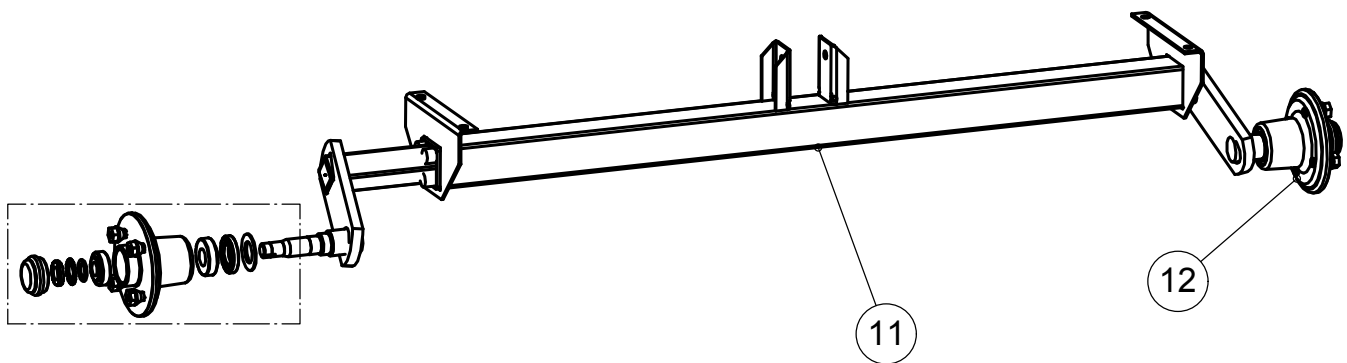

Juncar

450VP Varaosaluettelo

18	3-10143	Lokasuojaja	2
17	4-9112	Sivutuen säätölevy	2
16	3-4961	Sivutuki	2
15	JC00590	Kulutaso	1
14	4-8712	Keulatuen varsi	1
13	3-4480	Vinssipukki	1
12	4-10100	Vetokytin jarruton	1
11	K020012	Vinssi + liina 350kg	1
10	4-8068	Vetoaisan alusta	1
9	4-10161	Takavalo vasen	1
8	4-10162	Takavalo oikea	1
7	J000115	Sivutukipyörä 11cm	4
6	4-10103	Sivuheijastin keltainen	4
5	3-10153	Rengas 13"	2
4	4-8197	Pistokkeen pidin	1
3	J000195	Köörulla 19cm	3
2	4-10319	Keulatuki	1
1	3-5159	Johtosarja	1