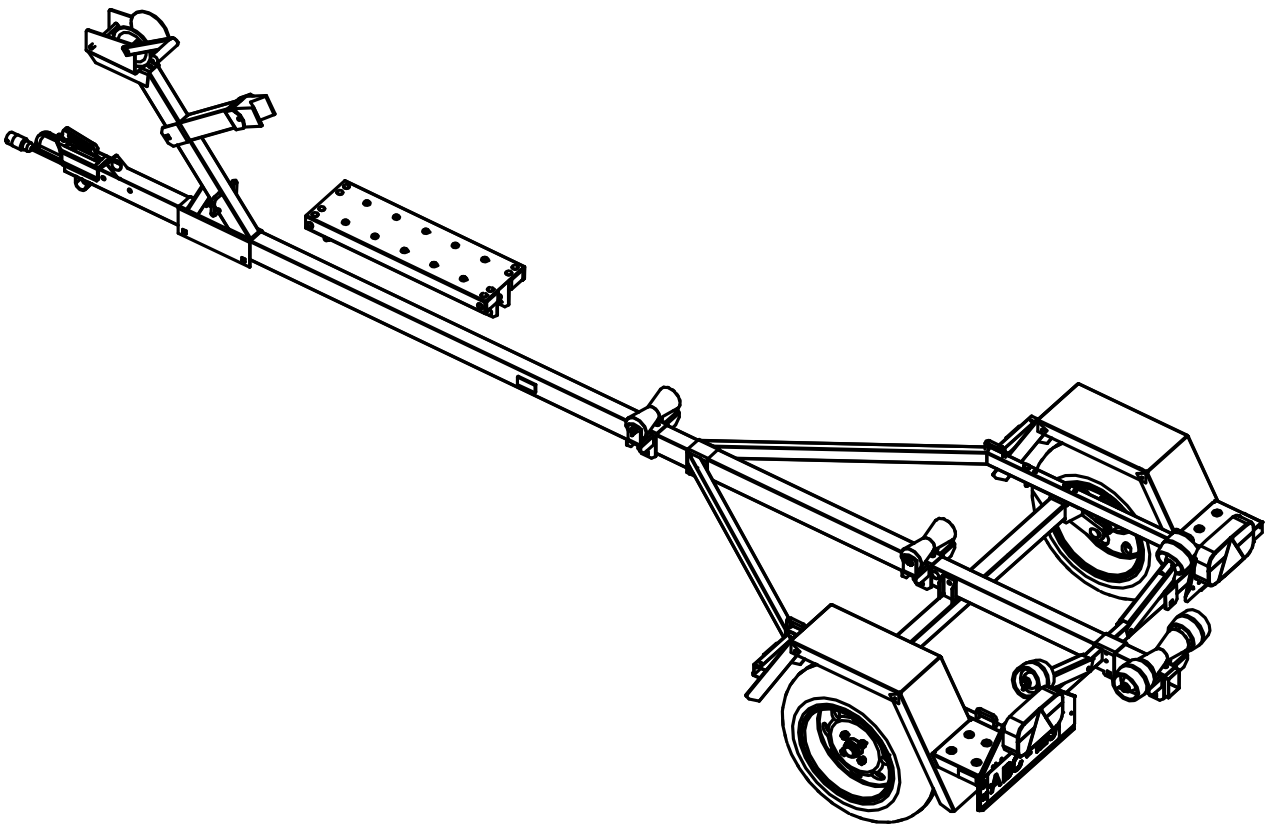

Juncar

450VP Varaosaluettelo

18	3-10143	Lokasuojaja	2
17	4-9112	Sivutuen säätölevy	2
16	3-4961	Sivutuki	2
15	JC00590	Kulutaso	1
14	4-8712	Keulatuen varsi	1
13	3-4480	Vinssipukki	1
12	4-10100	Vetokytin jarruton	1
11	K020012	Vinssi + liina 350kg	1
10	4-8068	Vetoaisan alusta	1
9	4-10161	Takavalo vasen	1
8	4-10162	Takavalo oikea	1
7	J000115	Sivutukipyörä 11cm	4
6	4-10103	Sivuheijastin keltainen	4
5	3-10153	Rengas 13"	2
4	4-8197	Pistokkeen pidin	1
3	J000195	Köörulla 19cm	3
2	4-10319	Keulatuki	1
1	3-5159	Johtosarja	1

12	300600	Pyörän napa varusteineen	2
11	2-10230	Akseli napoineen	1
10	4-8067	Suojalevy	2
9	102541	Huulittiiviste	2
8	30205	Kartiorullalaakeri	2
7	3-4088C	Pyörän napa	2
6	4-7644	Pyörän pultti	8
5	30204	Kartiorullalaakeri	2
4	4-3071	Aluslevy	2
3	E000MB4	Lukkolevy	2
2	E000KM4	Laakerimutteri	2
1	4-8196	Navan suoja	2