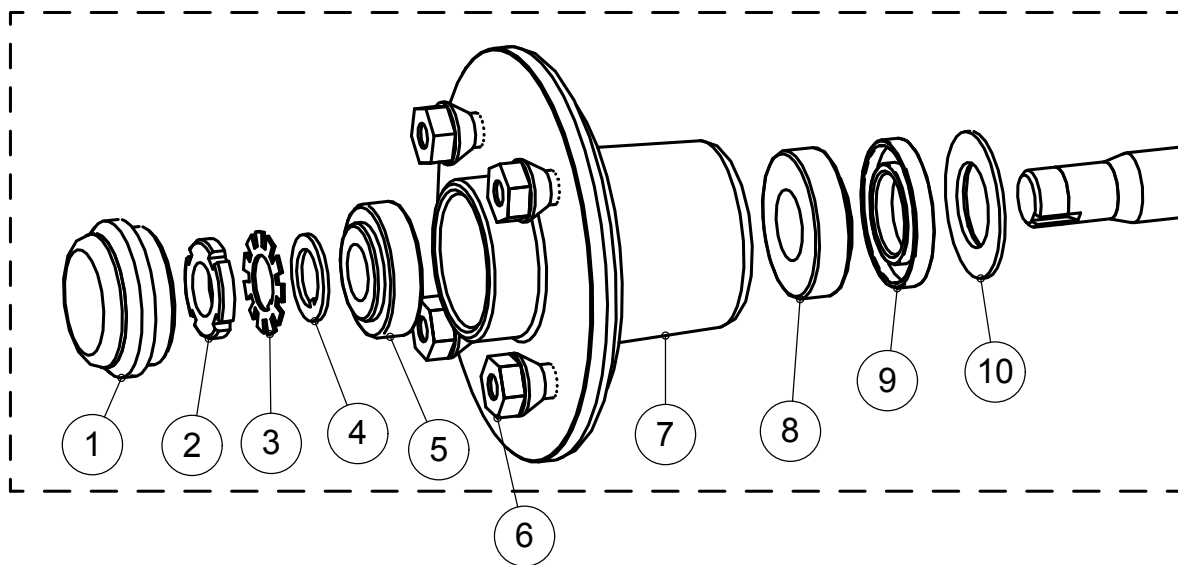

Juncar

450VP Varaosaluettelo

18	3-10143	Lokasuojaja	2
17	4-9112	Sivutuen säätölevy	2
16	3-4961	Sivutuki	2
15	JC00590	Kulutaso	1
14	4-8712	Keulatuen varsi	1
13	3-4480	Vinssipukki	1
12	4-10100	Vetokytin jarruton	1
11	K020012	Vinssi + liina 350kg	1
10	4-8068	Vetoaisan alusta	1
9	4-10161	Takavalo vasen	1
8	4-10162	Takavalo oikea	1
7	J000115	Sivutukipyörä 11cm	4
6	4-10103	Sivuheijastin keltainen	4
5	3-10153	Rengas 13"	2
4	4-8197	Pistokkeen pidin	1
3	J000195	Köörulla 19cm	3
2	4-10319	Keulatuki	1
1	3-5159	Johtosarja	1

12	300600	Pyörän napa varusteineen	2
11	2-10230	Akseli napoineen	1
10	4-8067	Suojalevy	2
9	102541	Huulittiiviste	2
8	30205	Kartiorullalaakeri	2
7	3-4088C	Pyörän napa	2
6	4-7644	Pyörän pultti	8
5	30204	Kartiorullalaakeri	2
4	4-3071	Aluslevy	2
3	E000MB4	Lukkolevy	2
2	E000KM4	Laakerimutteri	2
1	4-8196	Navan suoja	2