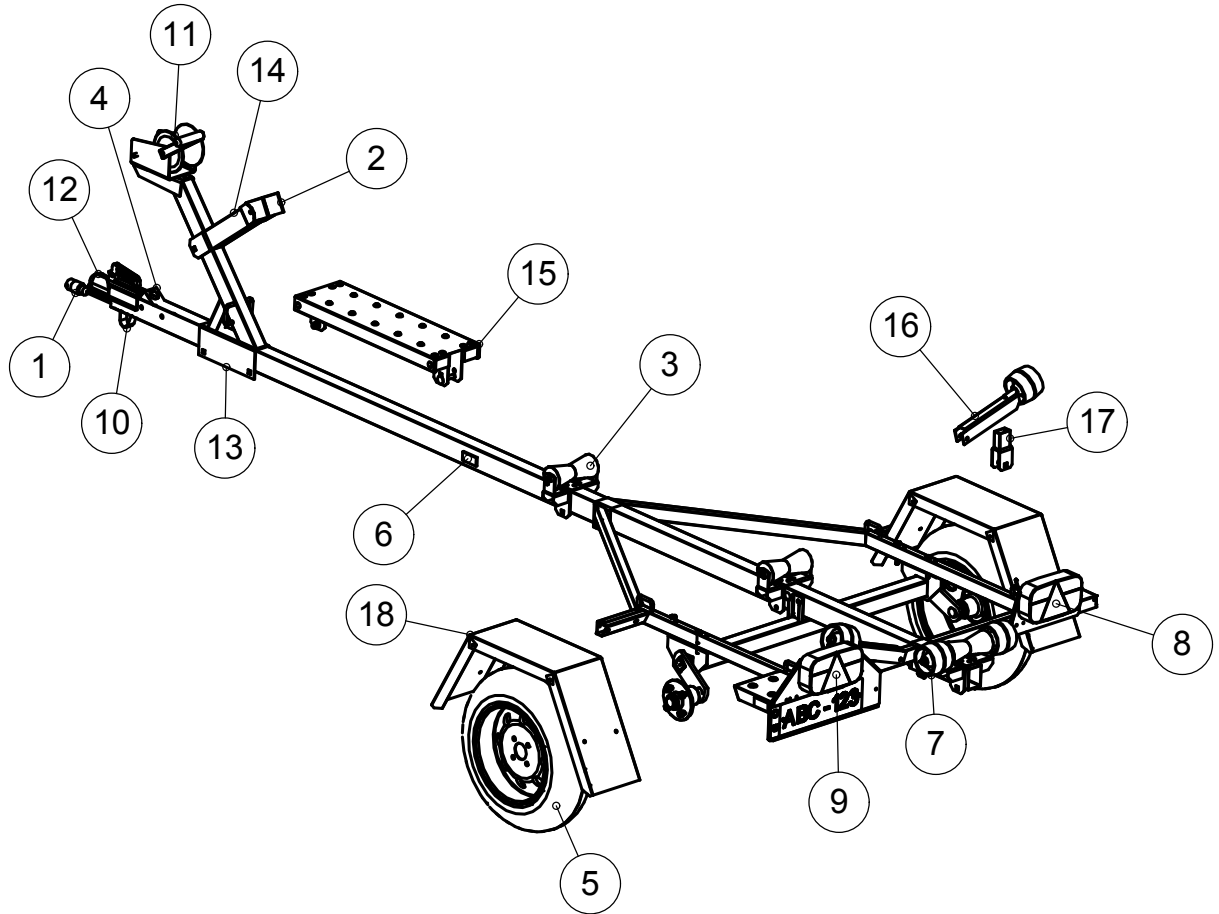

Juncar

450VP Varaosaluettelo

18	3-10143	Lokasuojaja	2
17	4-9112	Sivutuen säätölevy	2
16	3-4961	Sivutuki	2
15	JC00590	Kulutaso	1
14	4-8712	Keulatuen varsi	1
13	3-4480	Vinssipukki	1
12	4-10100	Vetokytin jarruton	1
11	K020012	Vinssi + liina 350kg	1
10	4-8068	Vetoaisan alusta	1
9	4-10161	Takavalo vasen	1
8	4-10162	Takavalo oikea	1
7	J000115	Sivutukipyörä 11cm	4
6	4-10103	Sivuheijastin keltainen	4
5	3-10153	Rengas 13"	2
4	4-8197	Pistokkeen pidin	1
3	J000195	Köörulla 19cm	3
2	4-10319	Keulatuki	1
1	3-5159	Johtosarja	1

12	300600	Pyörän napa varusteineen	2
11	2-10230	Akseli napoineen	1
10	4-8067	Suojalevy	2
9	102541	Huulittiiviste	2
8	30205	Kartiorullalaakeri	2
7	3-4088C	Pyörän napa	2
6	4-7644	Pyörän pultti	8
5	30204	Kartiorullalaakeri	2
4	4-3071	Aluslevy	2
3	E000MB4	Lukkolevy	2
2	E000KM4	Laakerimutteri	2
1	4-8196	Navan suoja	2