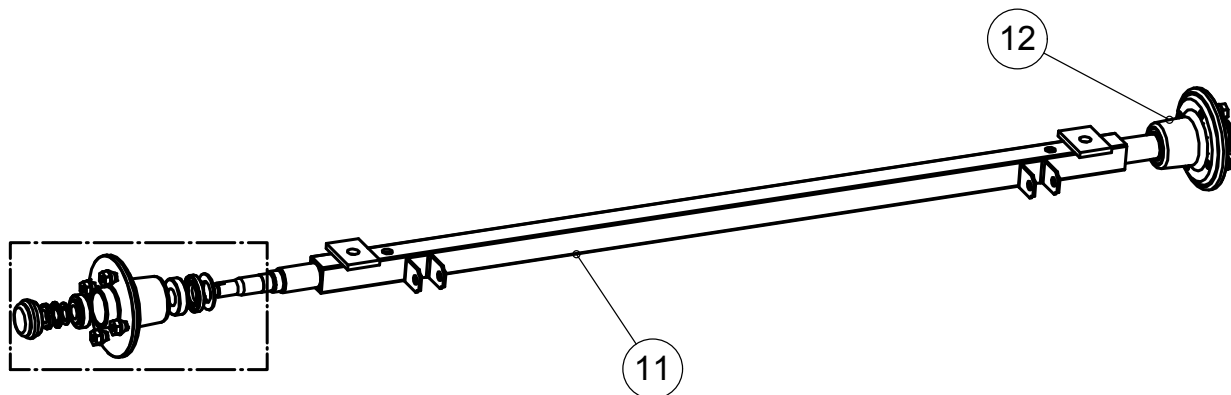

12	300600	Pyörän napa varusteineen					2
11	3-4336	Akseli napoineen					1
10	4-8067	Suojalevy					2
9	102541	Huultiviste					2
8	30205	Kartiorullalaakeri					2
7	3-4088C	Pyörän napa					2
6	4-7644	Pyörän pultti					8
5	30204	Kartiorullalaakeri					2
4	4-3071	Aluslevy					2
3	E000MB4	Lukkolevy					2
2	E000KM4	Laakerimutteri					2
1	4-8196	Navan suoja					2