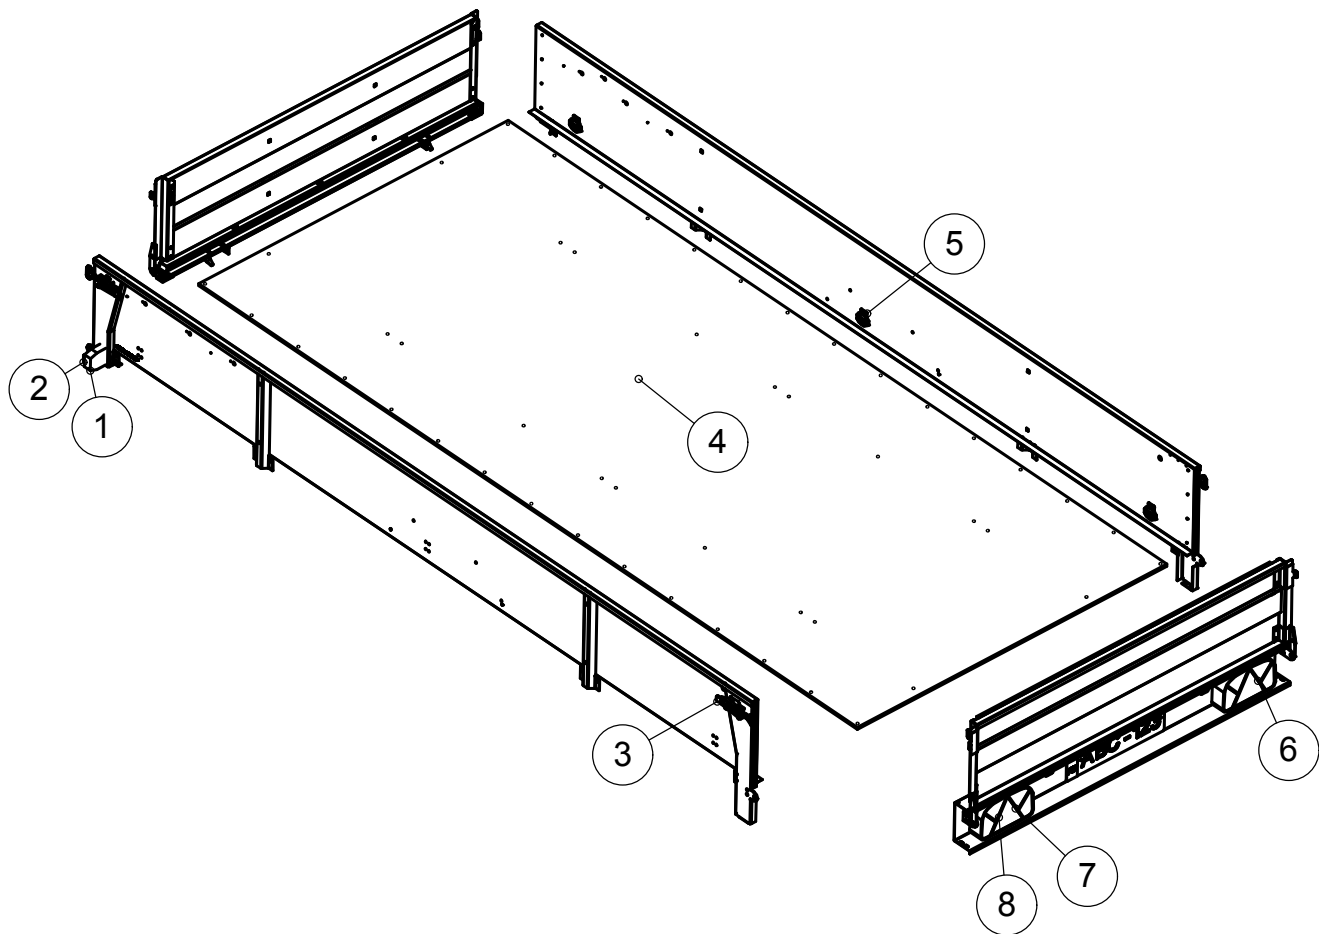

Juncar

930L Varaosaluettelo

16	4-9153	Kaasujousi	1
15	4-10103	Sivuheijastin keltainen	4
14	4-8197	Pistokkeen pidin	1
13	4-10100	Vetokytin jarruton	1
12	3-5216	Vetoaisa	1
11	3-10153	Rengas 13"	2
10	4-10158	Nokkapyörän kiinnityspanta 4 - reikäinen	1
9	3-10154	Nokkapyörä	1
8	3-5383V	Lokasuoja vasen	1
7	3-5383	Lokasuoja oikea	1
6	3-4334	Lehtijousi 3 - lehtinen	2
5	4-10106	Kipin lukko	2
4	4-8357	Kiinnityslevy lehtijousi	2
3	3-5267	Johtosarja	1
2	4-8516	Iskunvaimennin	2
1	4-8358	Akselin kiinnityslenkki	4