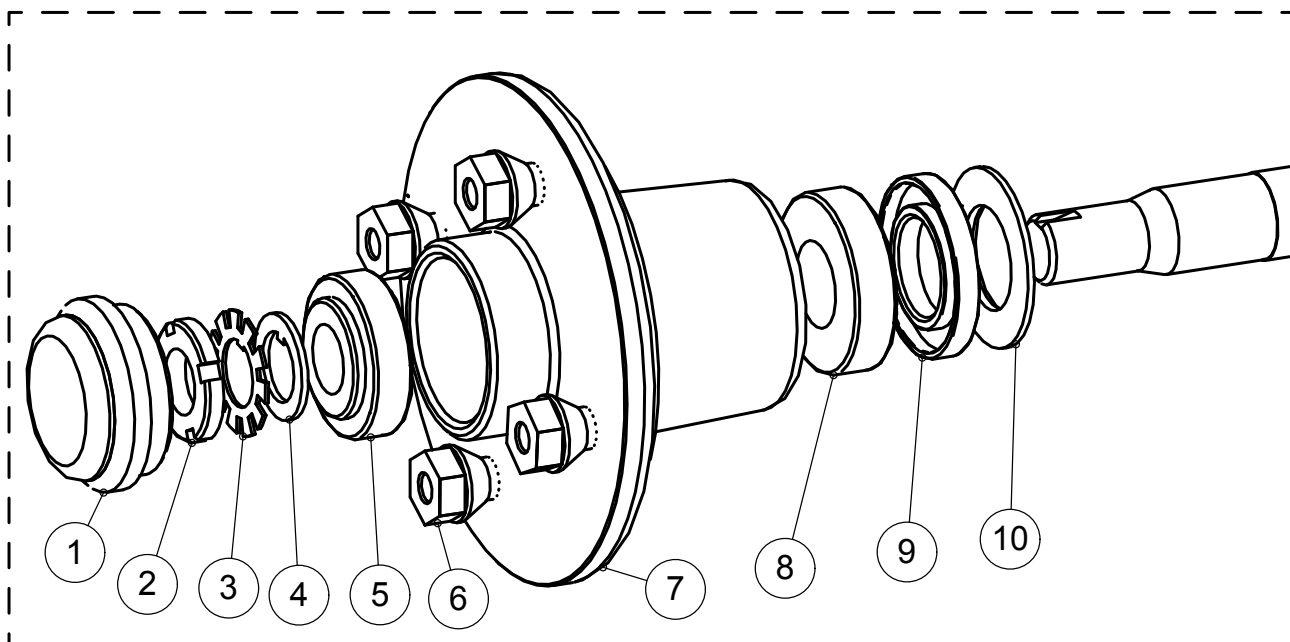

12	300600	Pyörän napa varusteineen					2
11	3-4336	Akseli napoineen					1
10	4-8067	Suojalevy					2
9	102541	Huultiviste					2
8	30205	Kartiorullalaakeri					2
7	3-4088C	Pyörän napa					2
6	4-7644	Pyörän pultti					8
5	30204	Kartiorullalaakeri					2
4	4-3071	Aluslevy					2
3	E000MB4	Lukkolevy					2
2	E000KM4	Laakerimutteri					2
1	4-8196	Navan suoja					2