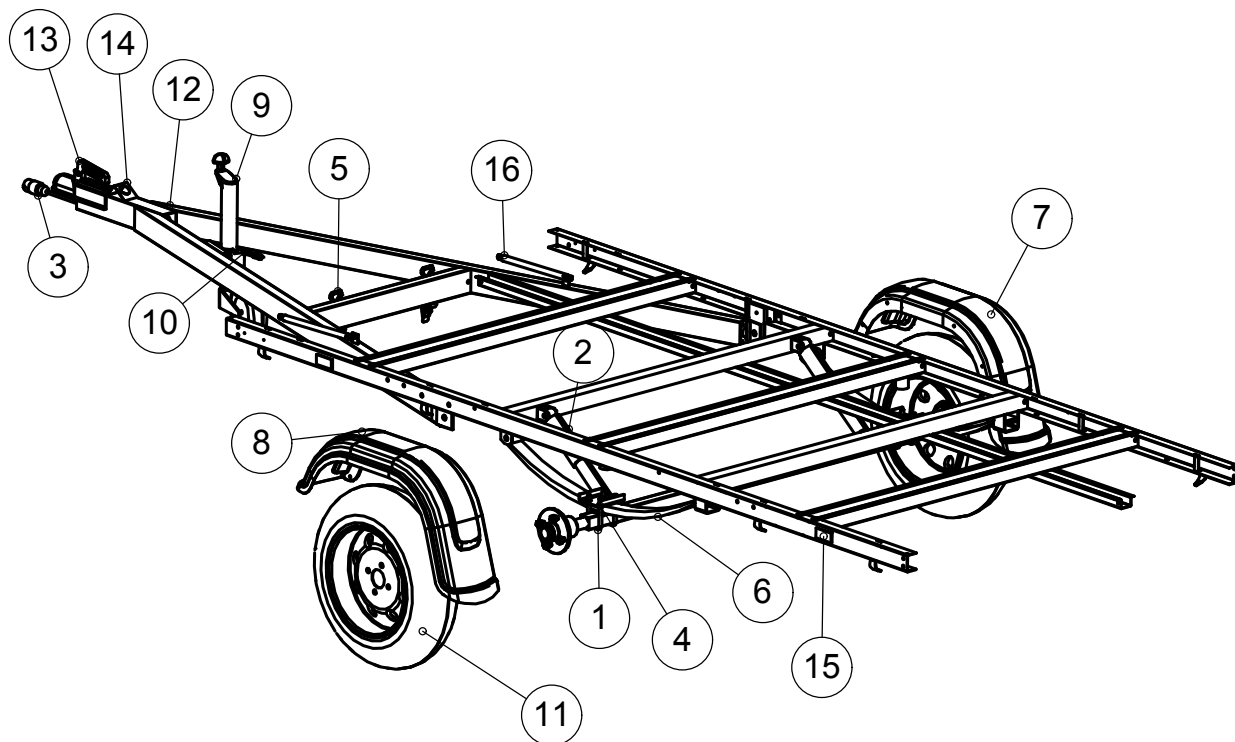

Juncar

930L Varaosaluettelo

16	4-9153	Kaasujousi	1
15	4-10103	Sivuheijastin keltainen	4
14	4-8197	Pistokkeen pidin	1
13	4-10100	Vetokytin jarruton	1
12	3-5216	Vetoaisa	1
11	3-10153	Rengas 13"	2
10	4-10158	Nokkapyörän kiinnityspanta 4 - reikäinen	1
9	3-10154	Nokkapyörä	1
8	3-5383V	Lokasuoja vasen	1
7	3-5383	Lokasuoja oikea	1
6	3-4334	Lehtijousi 3 - lehtinen	2
5	4-10106	Kipin lukko	2
4	4-8357	Kiinnityslevy lehtijousi	2
3	3-5267	Johtosarja	1
2	4-8516	Iskunvaimennin	2
1	4-8358	Akselin kiinnityslenkki	4