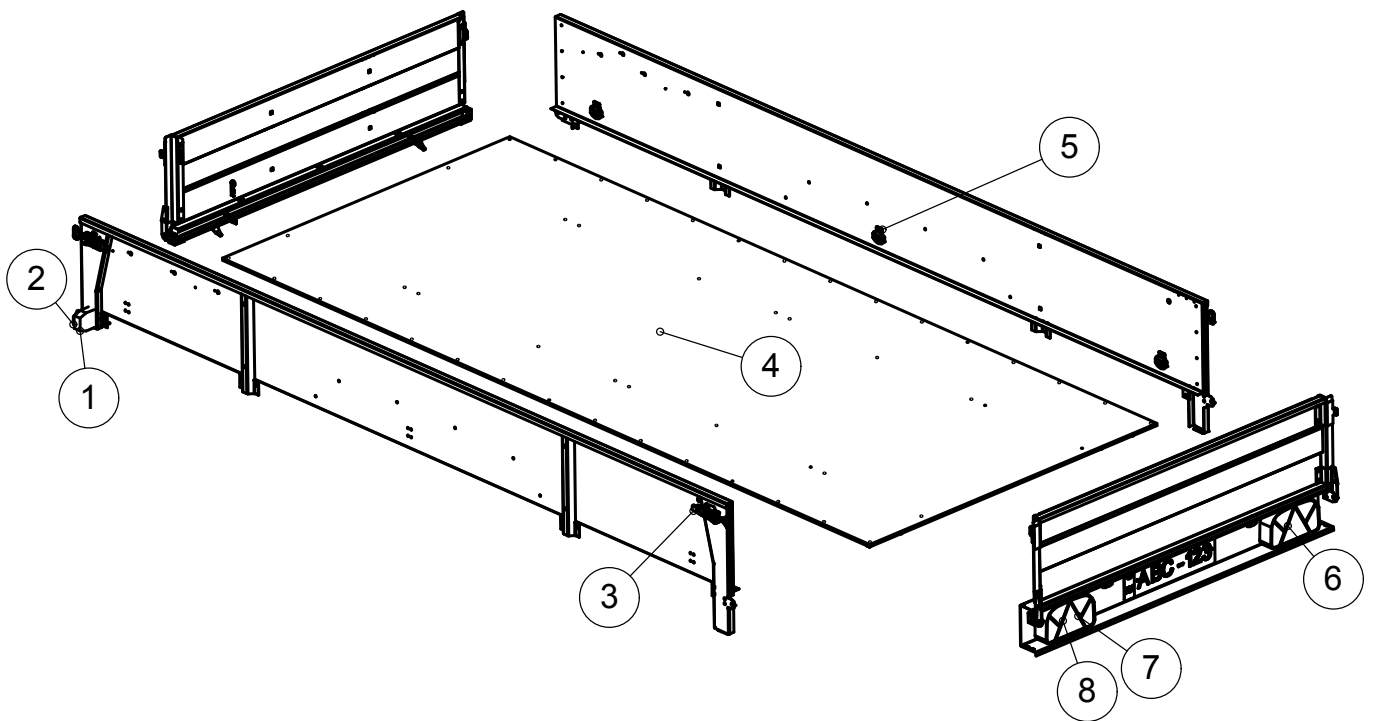

## 930TL Varaosaluettelo

15	4-10103	Sivuheijastin keltainen	4
14	4-10158	Nokkapyörän kiinnityspanta 4 - reikäinen	1
13	3-10154	Nokkapyörä	1
12	4-10100	Vetokytkin jarruton	1
11	3-5216	Vetoaisa	1
10	3-10153	Rengas 13"	2
9	4-8197	Pistokkeen pidin	1
8	3-5252-V	Lokasuoja vasen	1
7	3-5252	Lokasuoja oikea	1
6	3-4334	Lehtijousi 3 - lehtinen	2
5	4-10106	Kipin lukko	2
4	4-8357	Kiinnityslevy lehtijousi	2
3	3-5267	Johtosarja	1
2	4-8516	Iskunvaimennin	2
1	4-8381	Akselin kiinnityslenkki	4