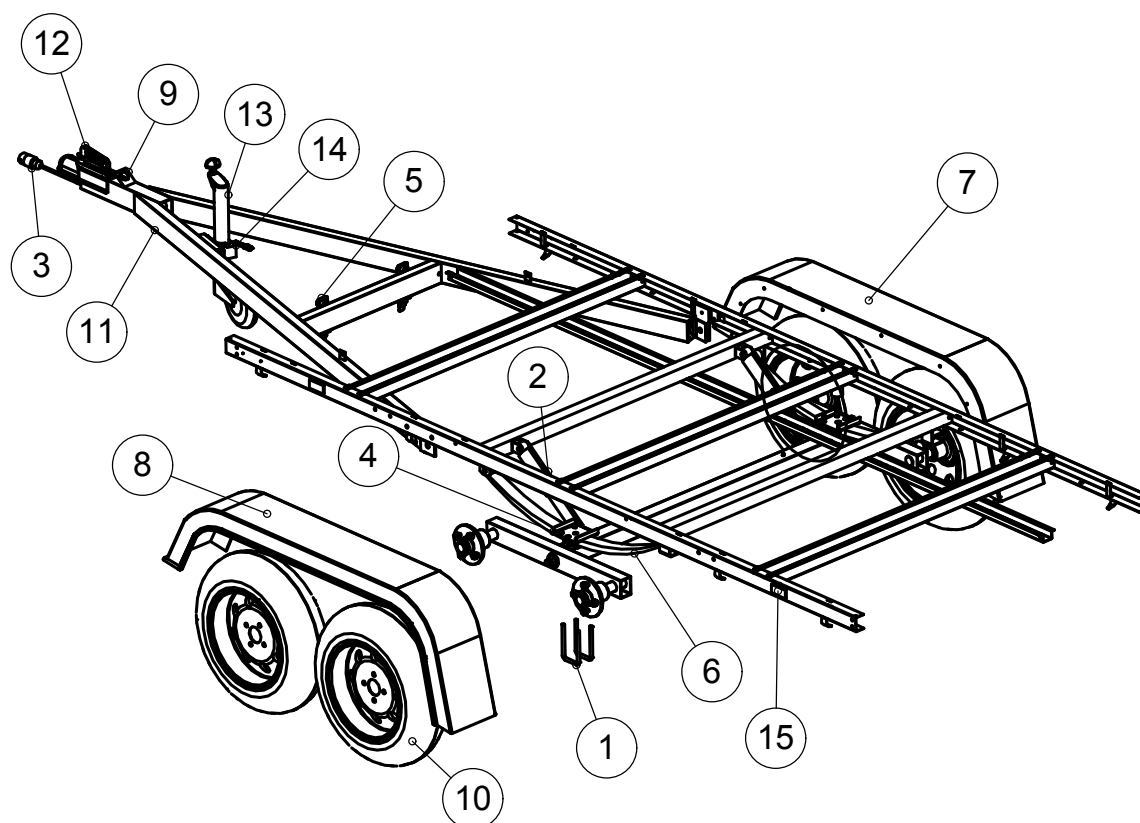

## 930TL Varaosaluettelo

15	4-10103	Sivuheijastin keltainen	4
14	4-10158	Nokkapyörän kiinnityspanta 4 - reikäinen	1
13	3-10154	Nokkapyörä	1
12	4-10100	Vetokytkin jarruton	1
11	3-5216	Vetoaisa	1
10	3-10153	Rengas 13"	2
9	4-8197	Pistokkeen pidin	1
8	3-5252-V	Lokasuoja vasen	1
7	3-5252	Lokasuoja oikea	1
6	3-4334	Lehtijousi 3 - lehtinen	2
5	4-10106	Kipin lukko	2
4	4-8357	Kiinnityslevy lehtijousi	2
3	3-5267	Johtosarja	1
2	4-8516	Iskunvaimennin	2
1	4-8381	Akselin kiinnityslenkki	4